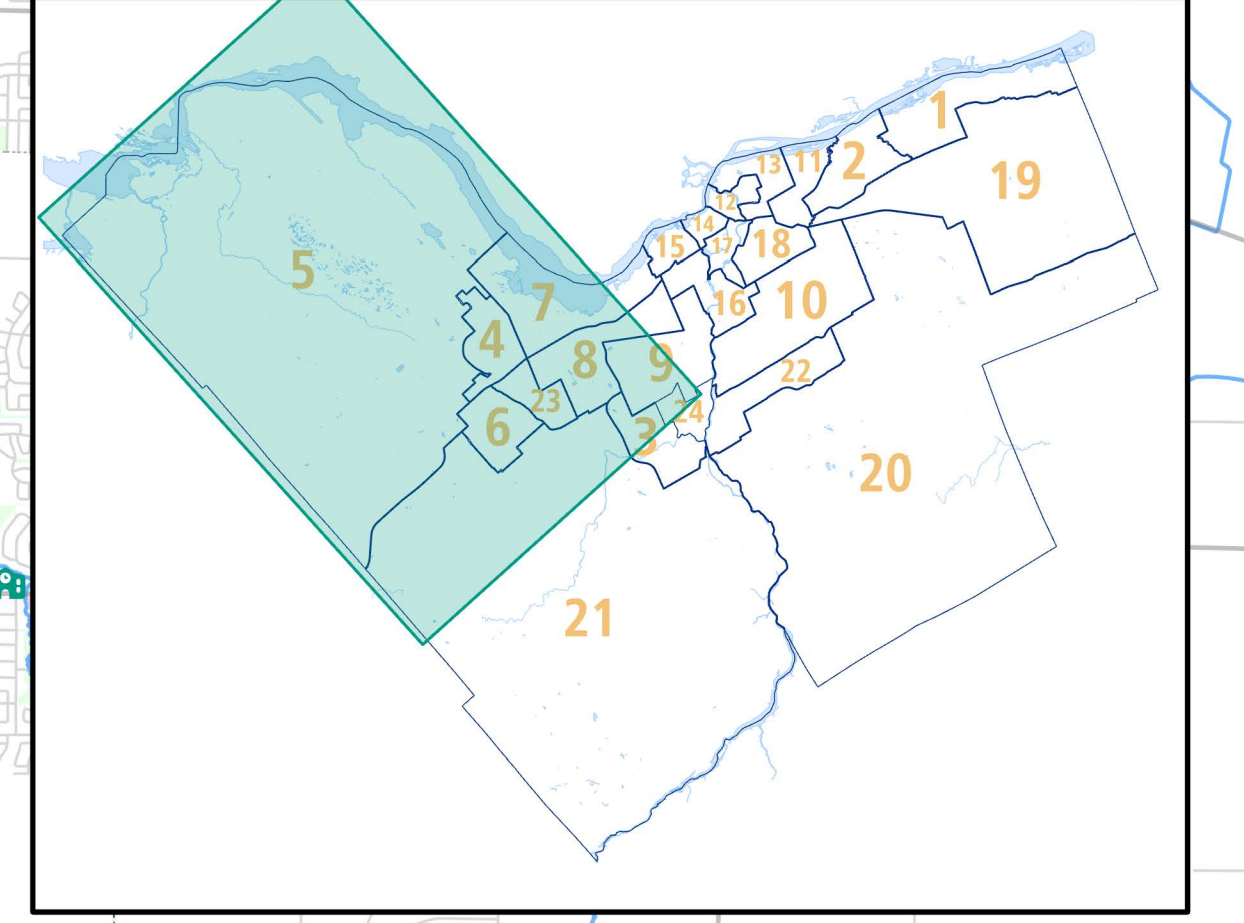

Ward / Quartier 5

**West Carleton-March
Voting Places / Bureaux de vote**

00.25 0.5 1 km

-  Voting Place / Bureau de vote
-  Hospital / Hôpital
-  Place Of Worship / Lieu de culte
-  School / École
-  Post Secondary / Établissement postsecondaire
-  Paramedic Post / Poste des paramédics
-  Fire Station / Caserne de pompiers
-  Police Station / Poste de police
-  Ward / Quartier
-  Park / Parc
-  Water Body / Étendue d'eau