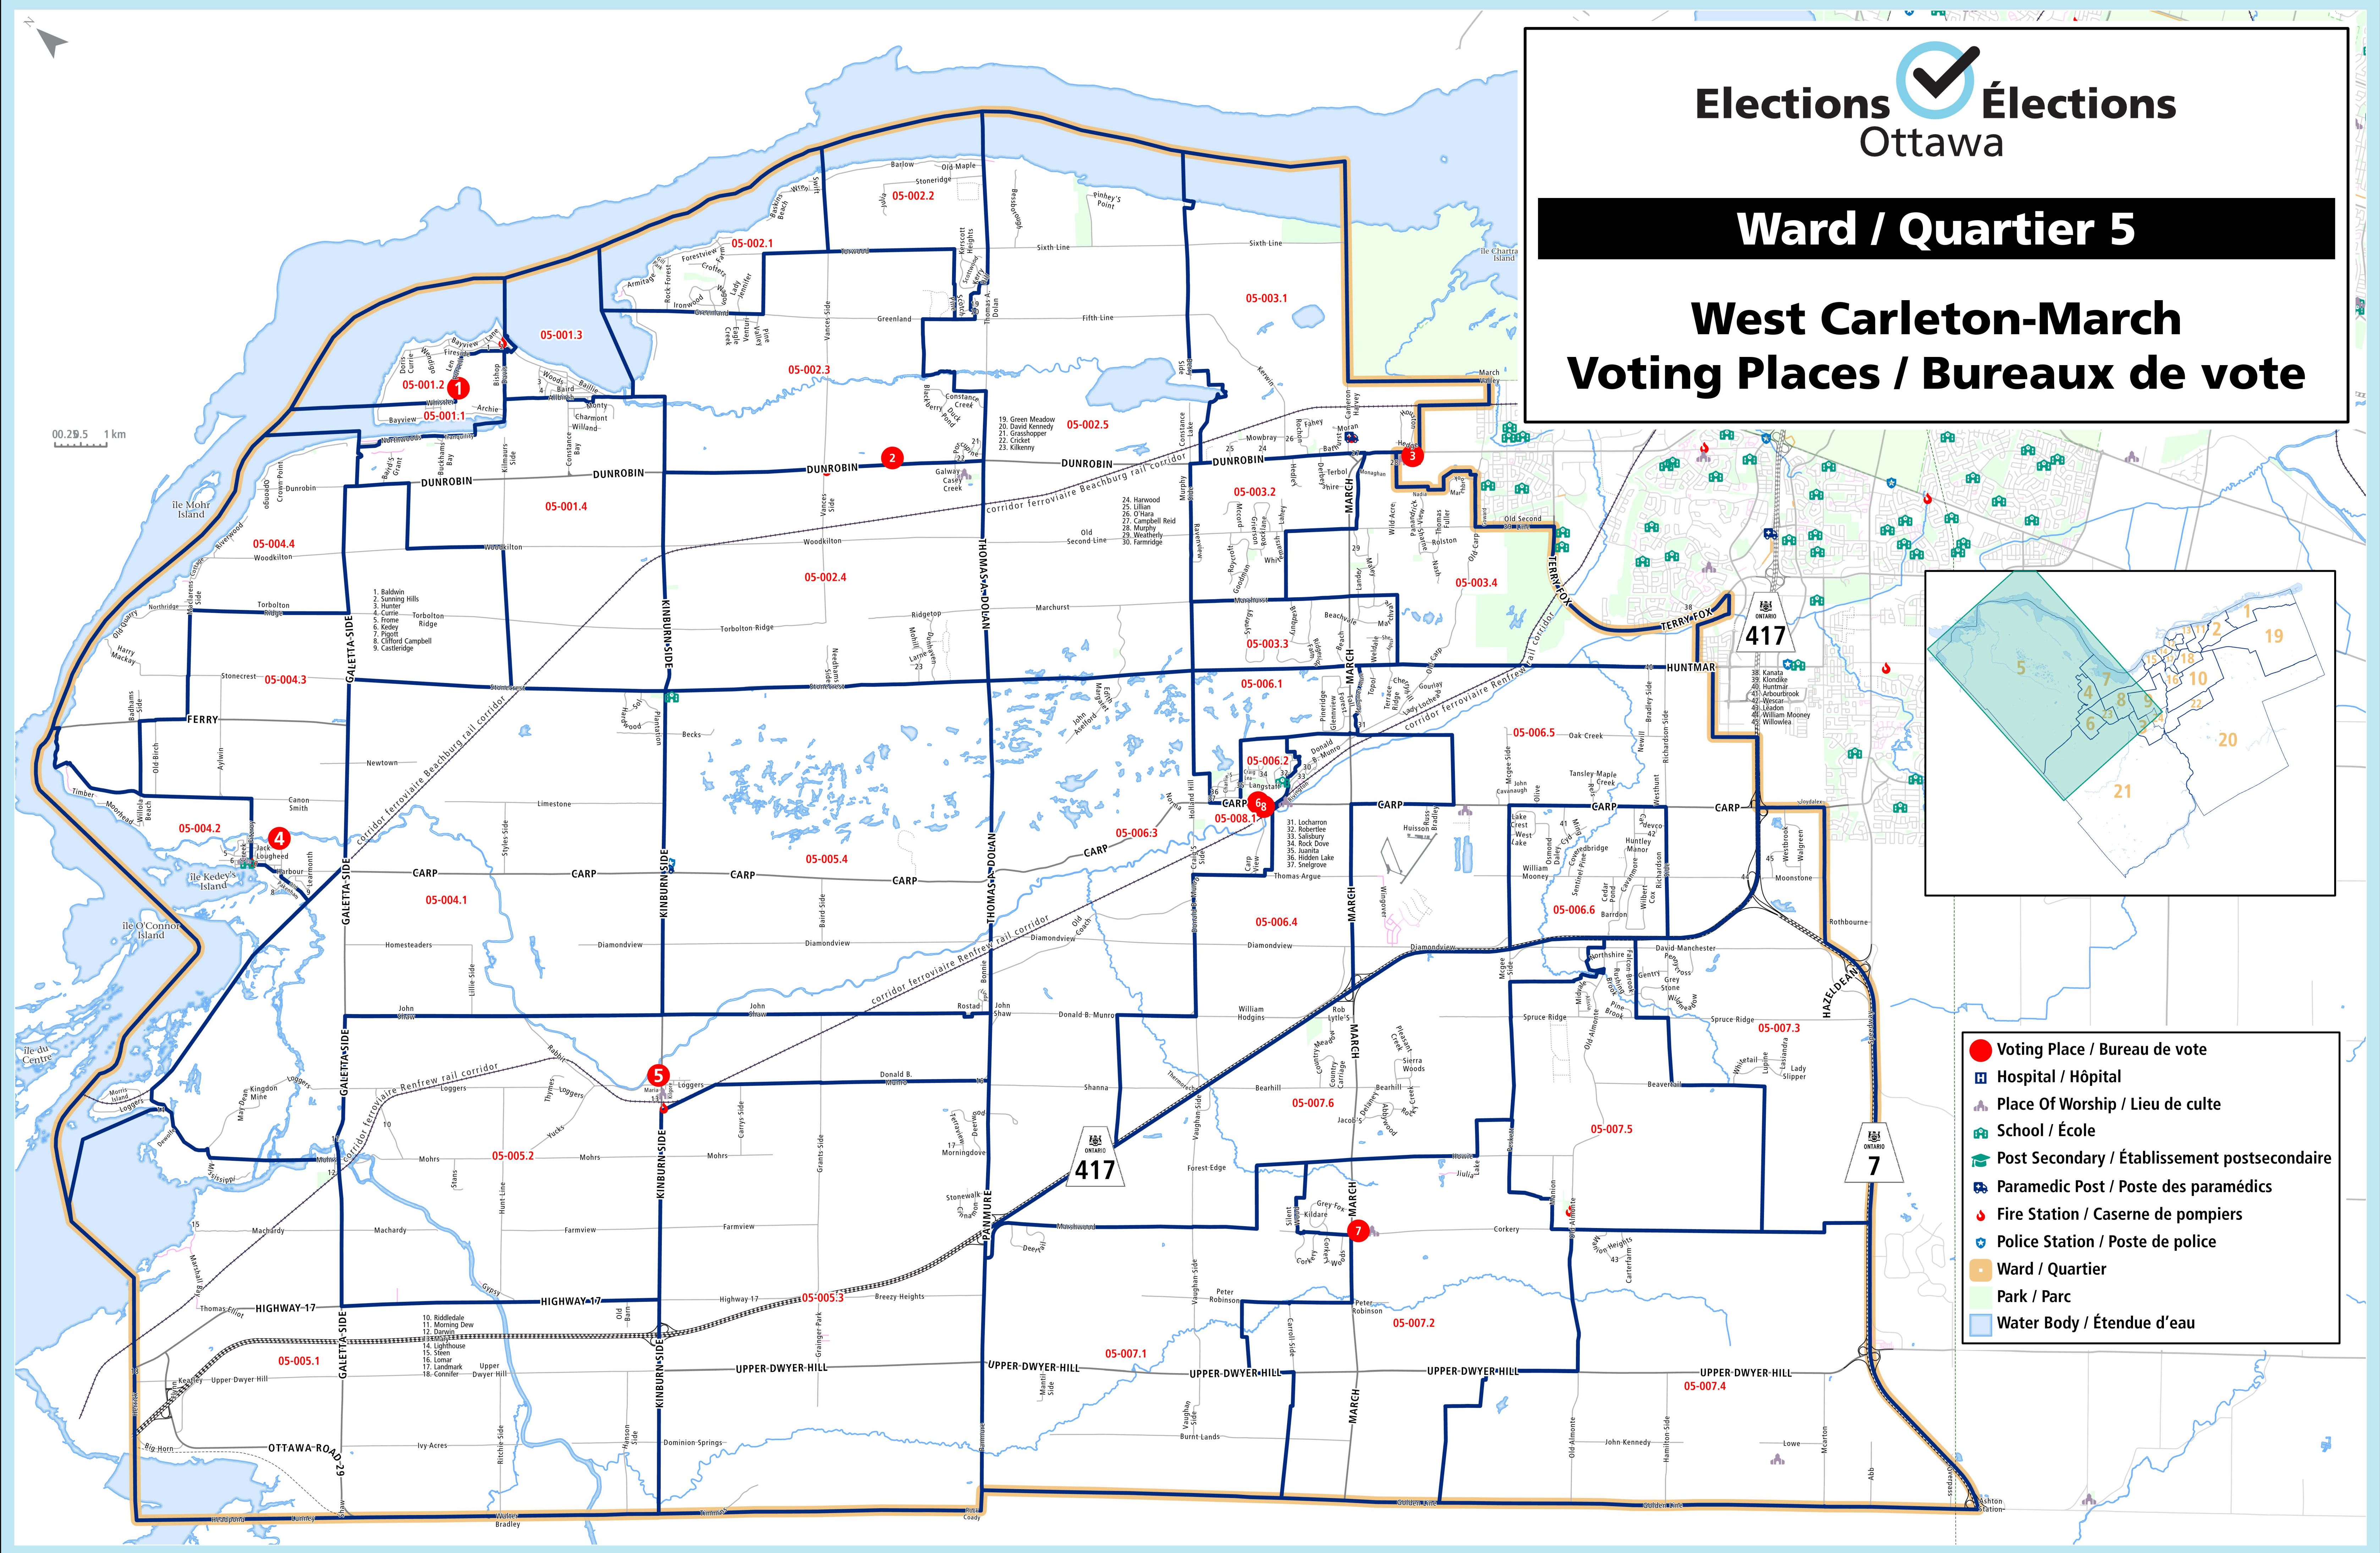

Ward / Quartier 5

**West Carleton-March
Voting Places / Bureaux de vote**

00.25 0.5 1 km

-  Voting Place / Bureau de vote
-  Hospital / Hôpital
-  Place Of Worship / Lieu de culte
-  School / École
-  Post Secondary / Établissement postsecondaire
-  Paramedic Post / Poste des paramédics
-  Fire Station / Caserne de pompiers
-  Police Station / Poste de police
-  Ward / Quartier
-  Park / Parc
-  Water Body / Étendue d'eau