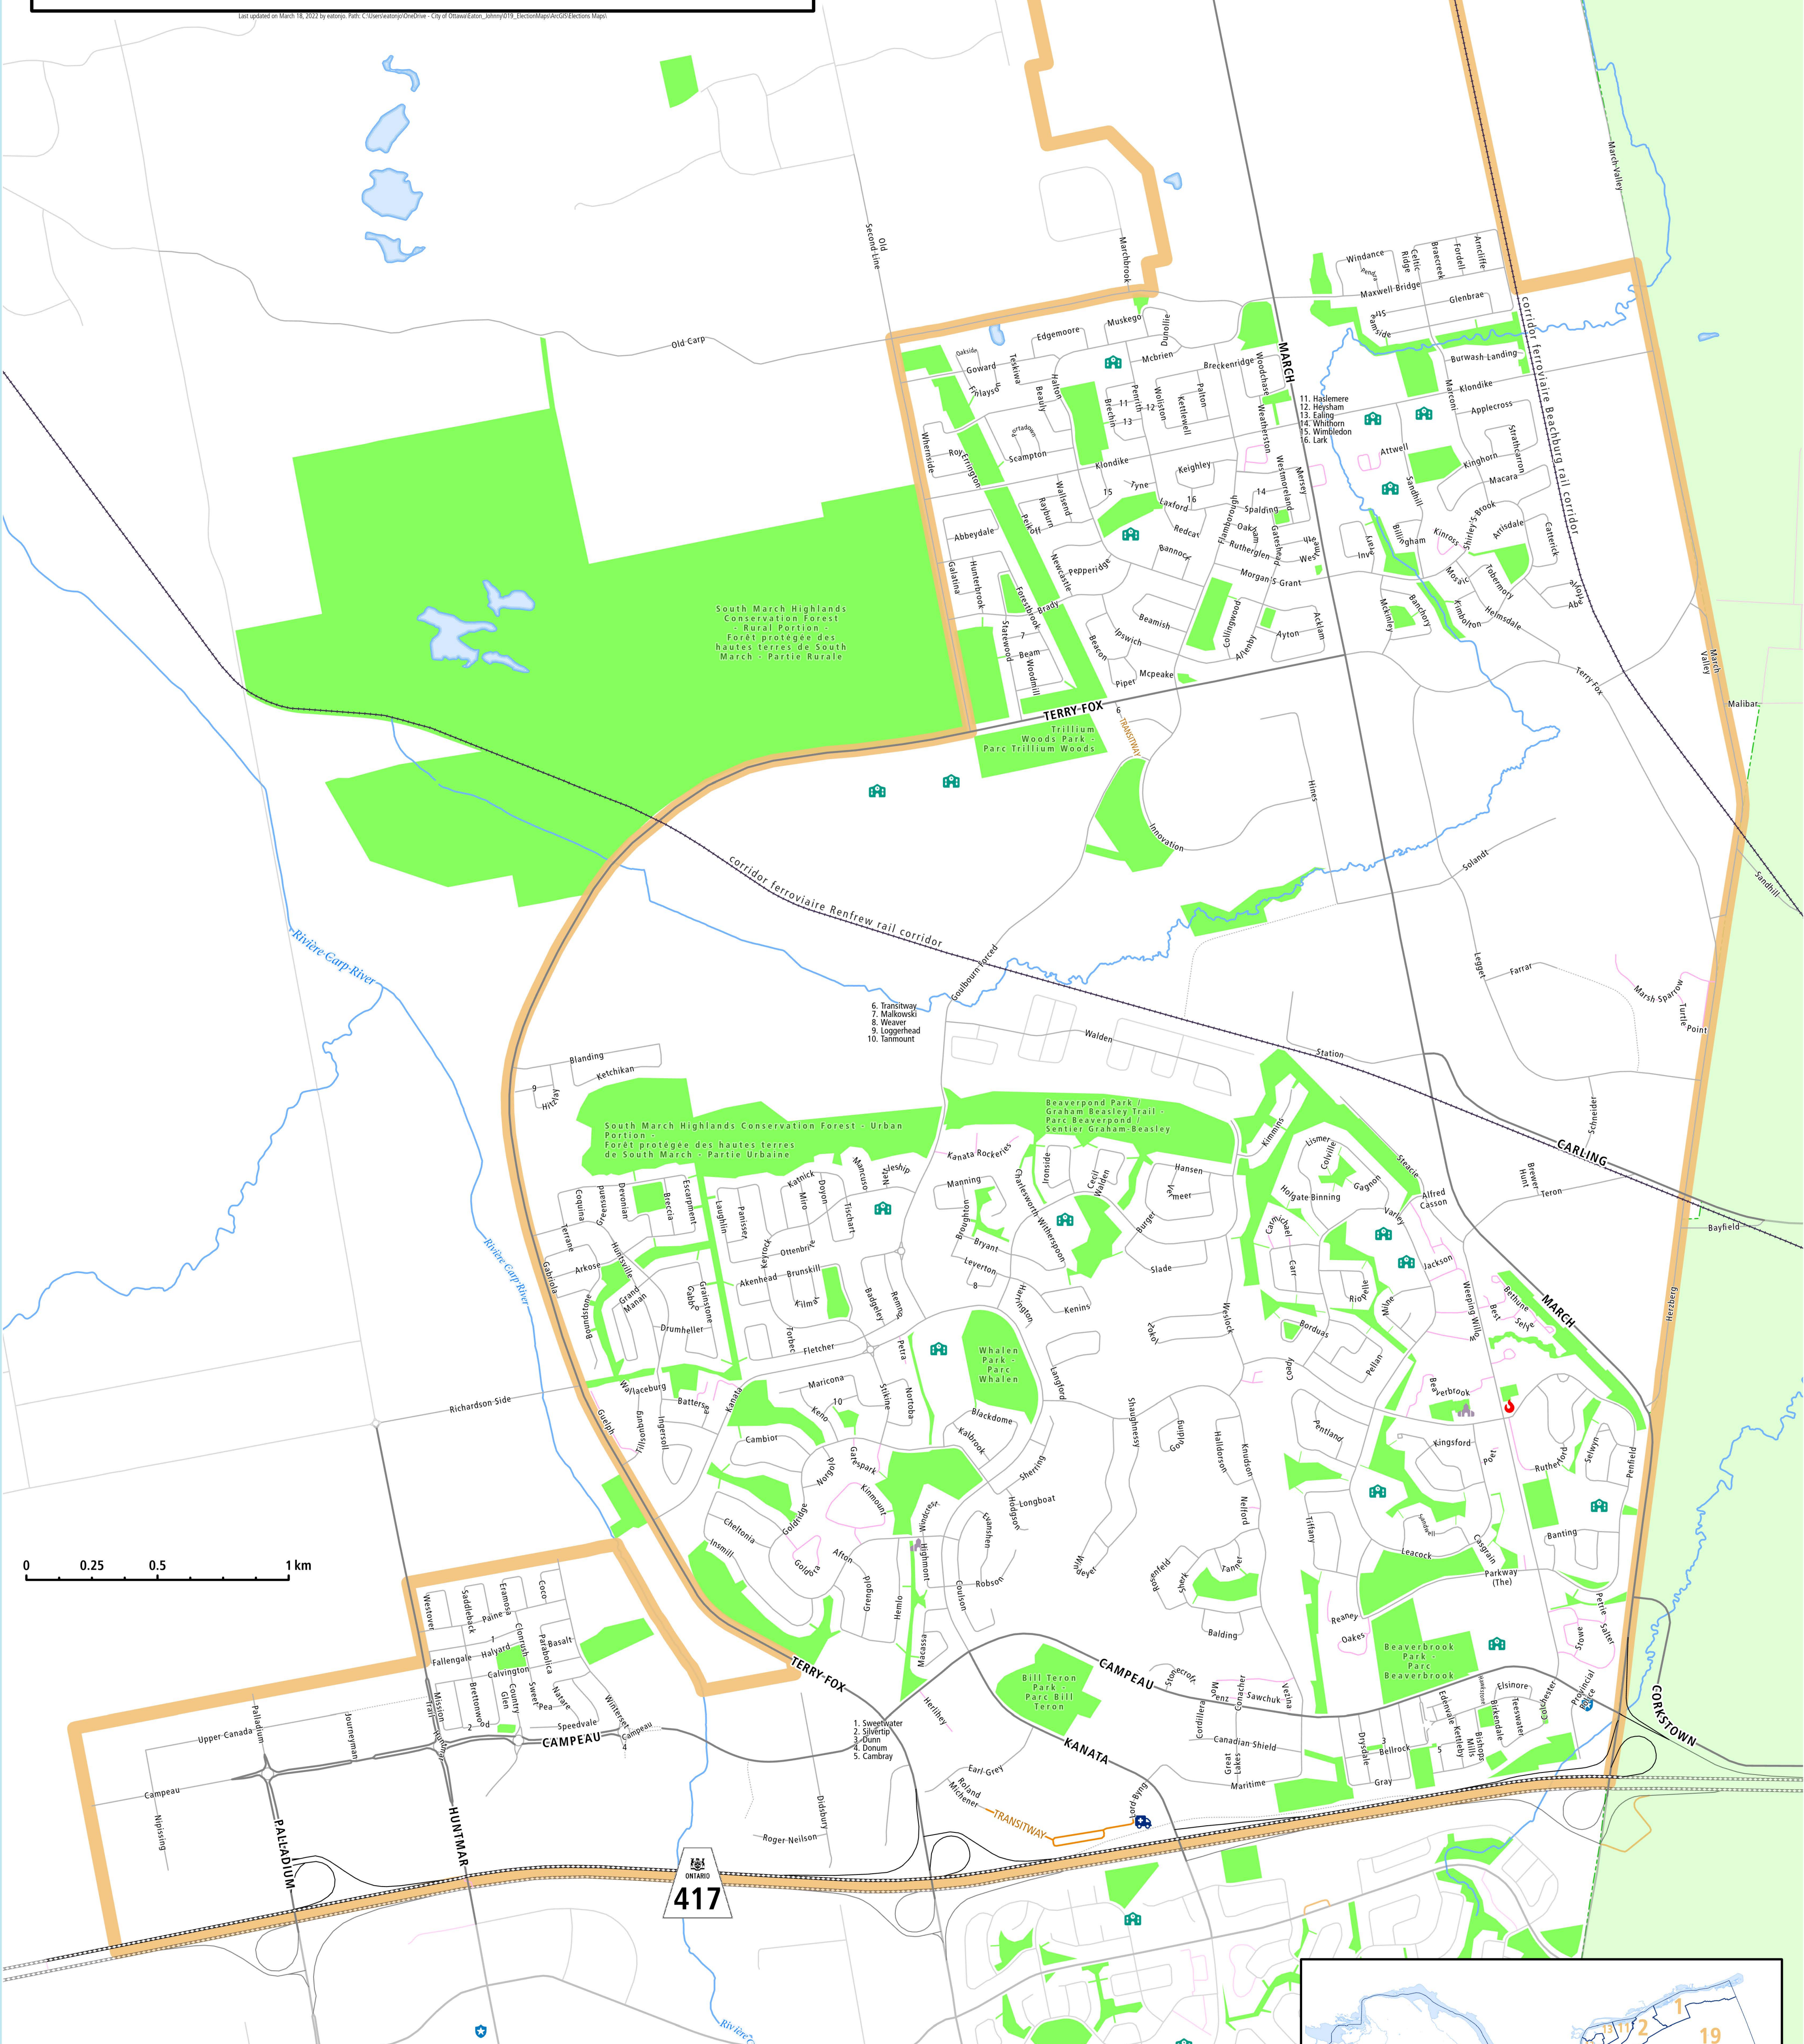

Ward / Quartier 4
Kanata North
Kanata-Nord

- Hospital / Hôpital
- Place Of Worship / Lieu de culte
- School / École
- Post Secondary / Établissement postsecondaire
- Paramedic Post / Poste des paramédics
- Fire Station / Caserne de pompiers
- Police Station / Poste de police
- Proposed Road / Route proposée
- Park / Parc
- Water Body / Étendue d'eau