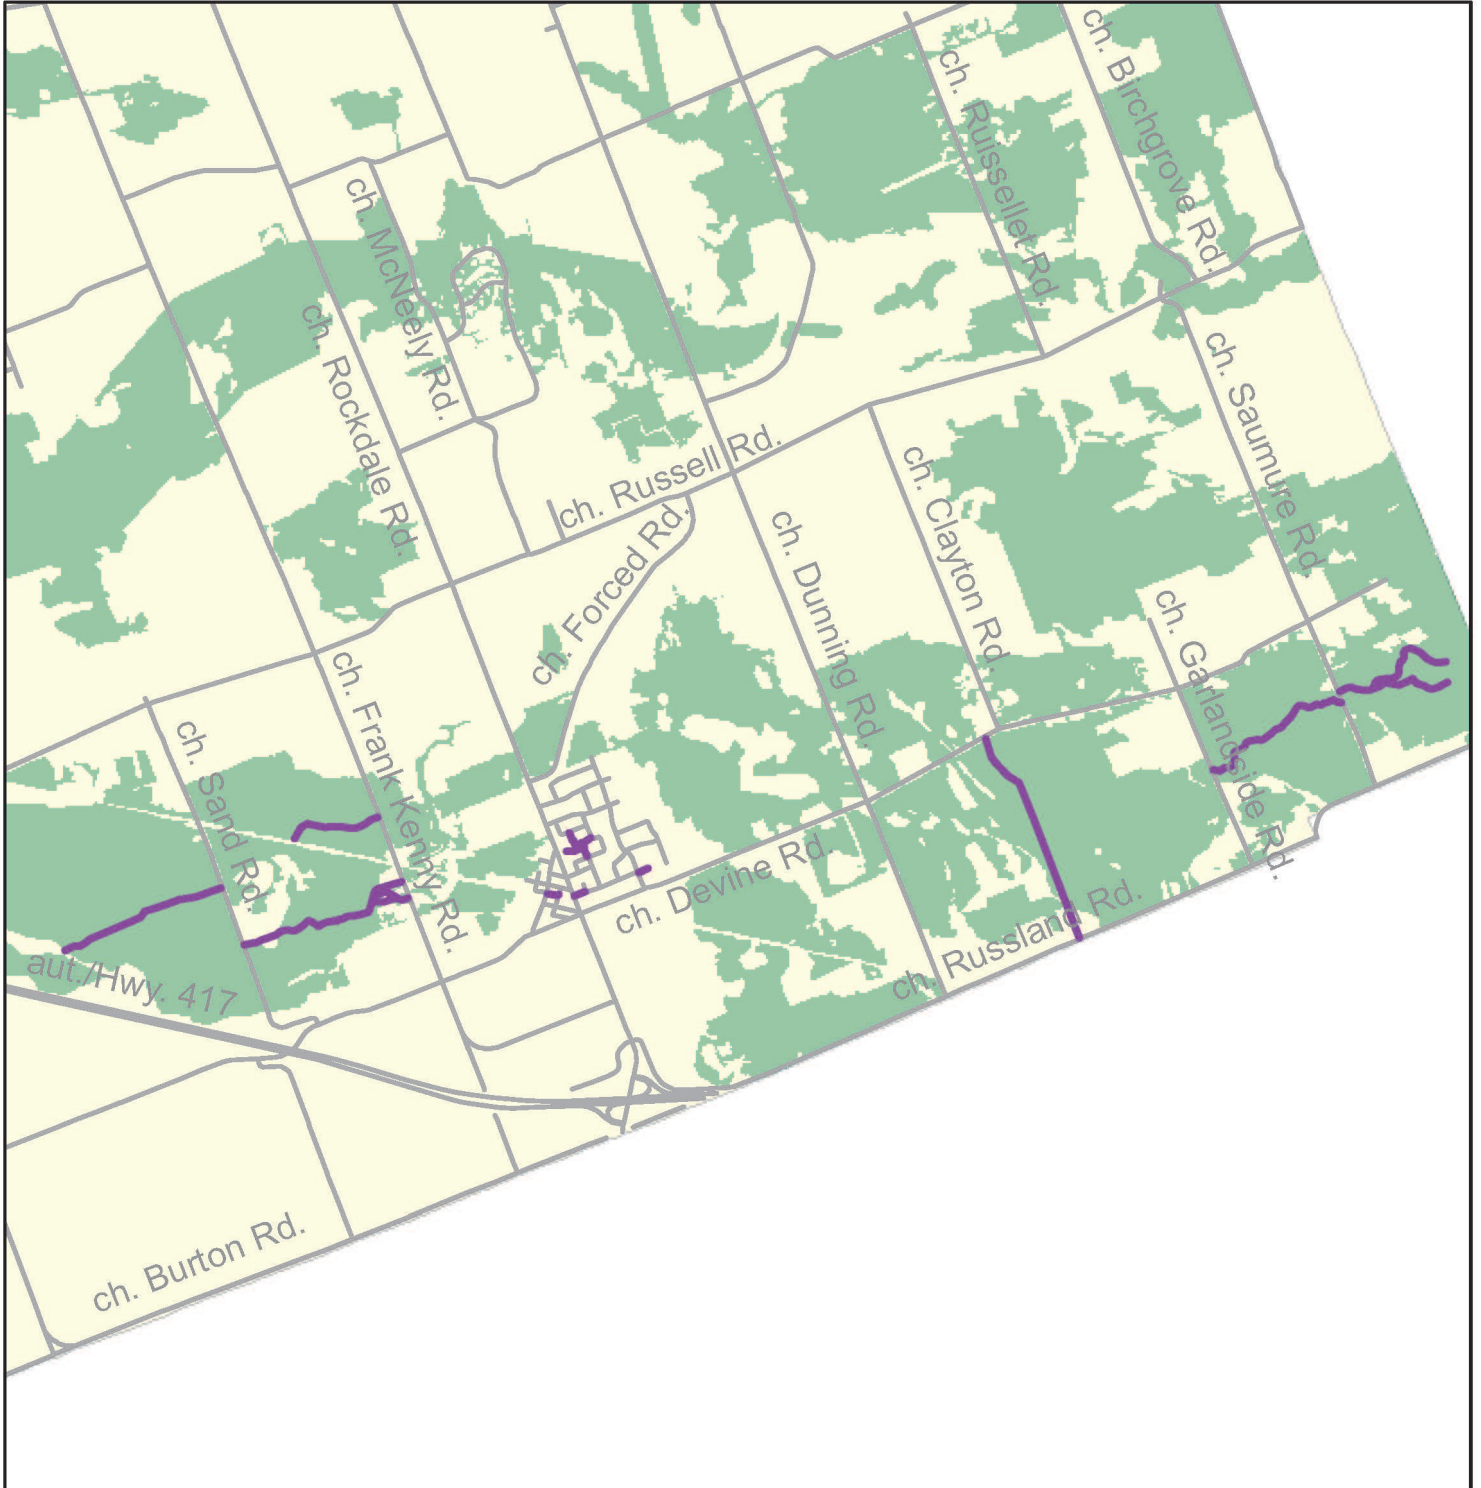

Forêt de Cumberland Forest

- ▲ Trailhead / Début de sentier
- P Parking / Stationnement
- Path / Sentier

0 550 1,100 2,200 M