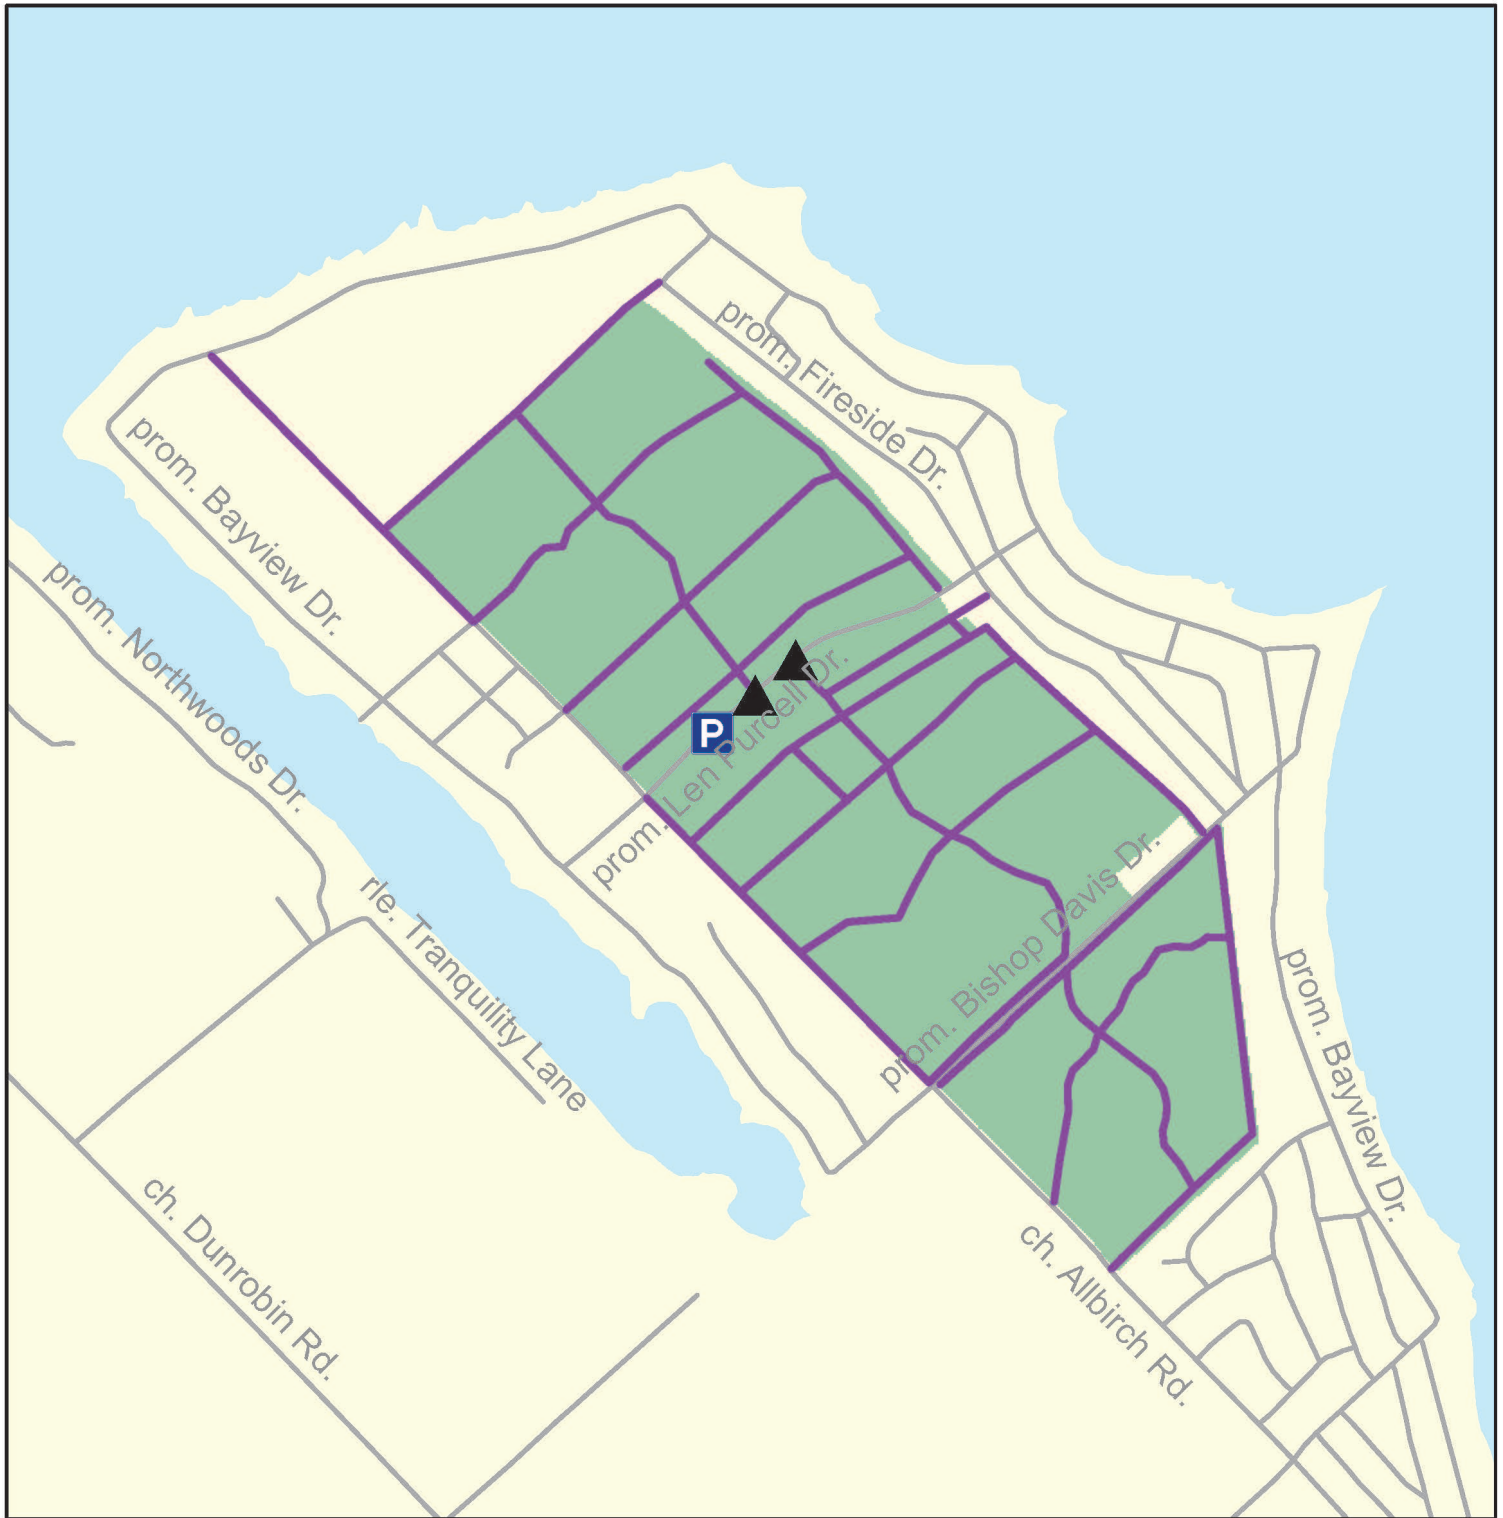

Forêt Torbolton Forest

▲ Trailhead / Début de sentier

P Parking / Stationnement

— Path / Sentier

0 125 250 500 M