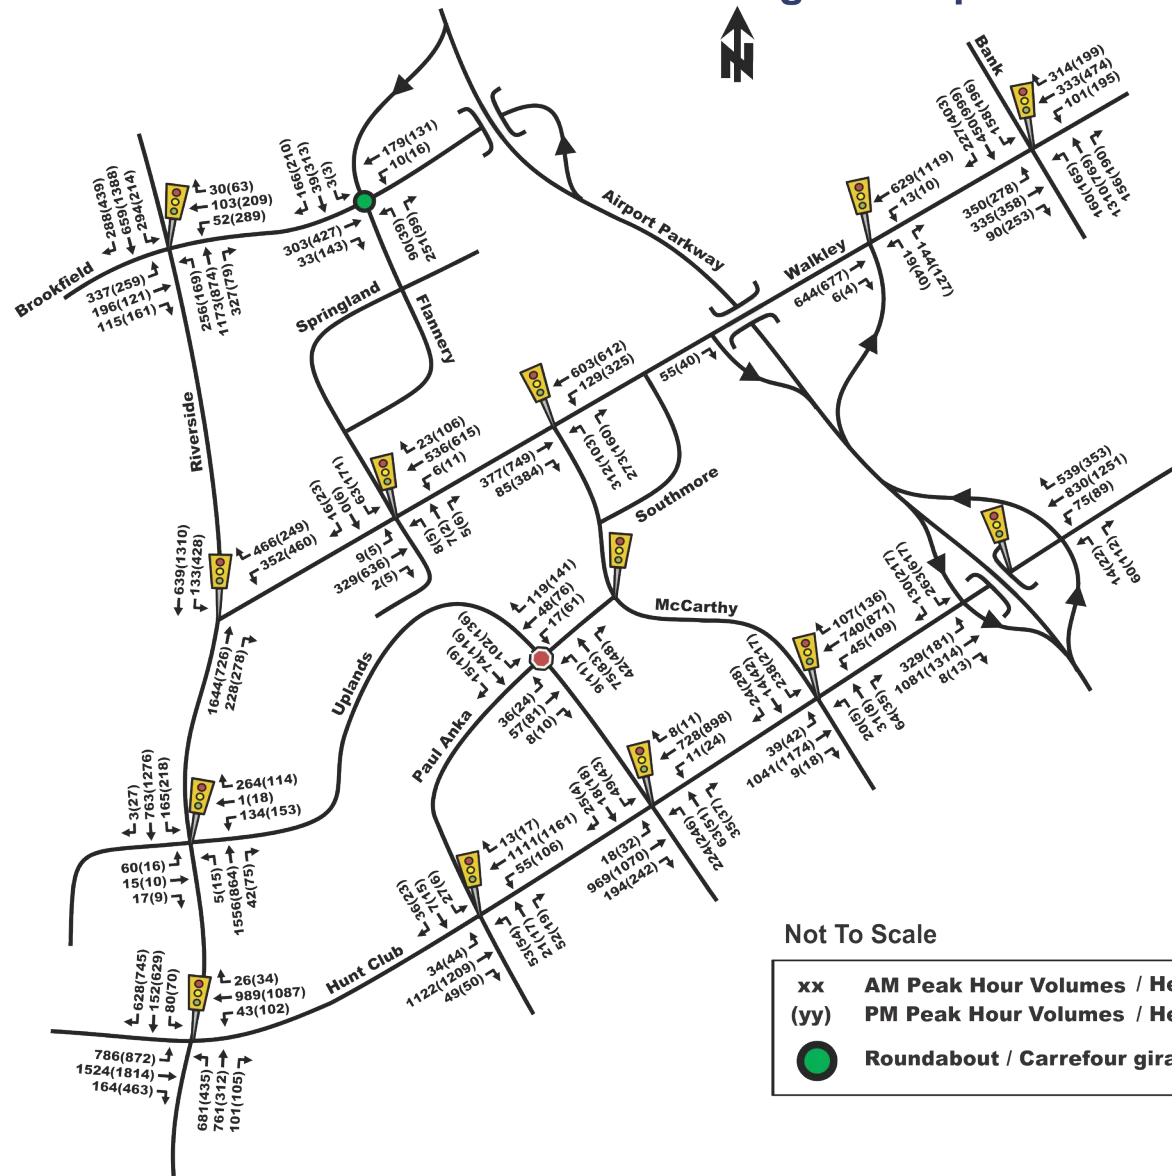

Existing Peak Hour Turning Movement Volumes

Volumes existantes aux heures de pointe tournage de déplacement

Not To Scale

xx	AM Peak Hour Volumes / Heure de pointe du matin
yy	PM Peak Hour Volumes / Heure de l'après-midi
	Roundabout / Carrefour giratoire