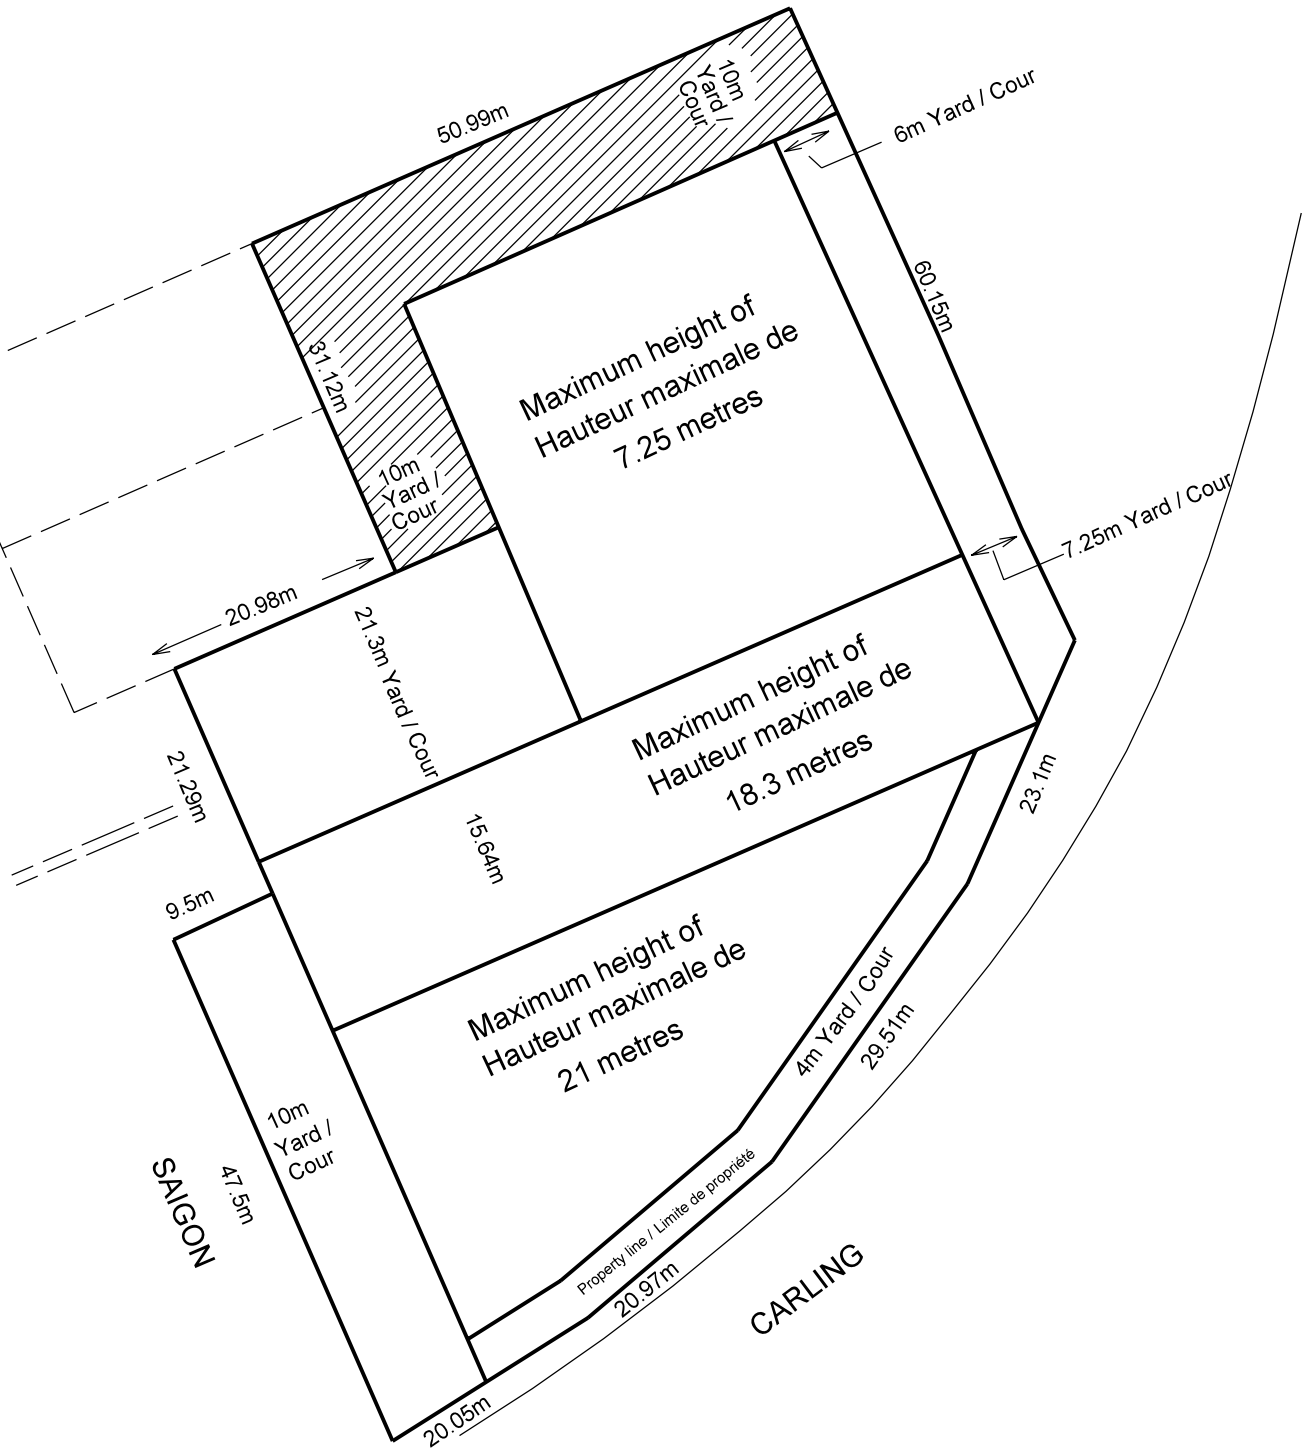

TWEDSMUIR

SAIGON

CARLING

Landscaped area A
Espace A paysagé

Produced by Infrastructure Services
and Community Sustainability

Produit par les Services d'infrastructure
et Viabilité des collectivités

This is Schedule 114 to Zoning By-law 2008-250
Annexe 114 au Règlement de zonage n° 2008-250

M:\ZONING_BYLAWS\SCHEDULES\ORIGINALS\SCHEDULE_114

Scale
N.T.S.
Metres

Échelle
N.T.S.
Mètres