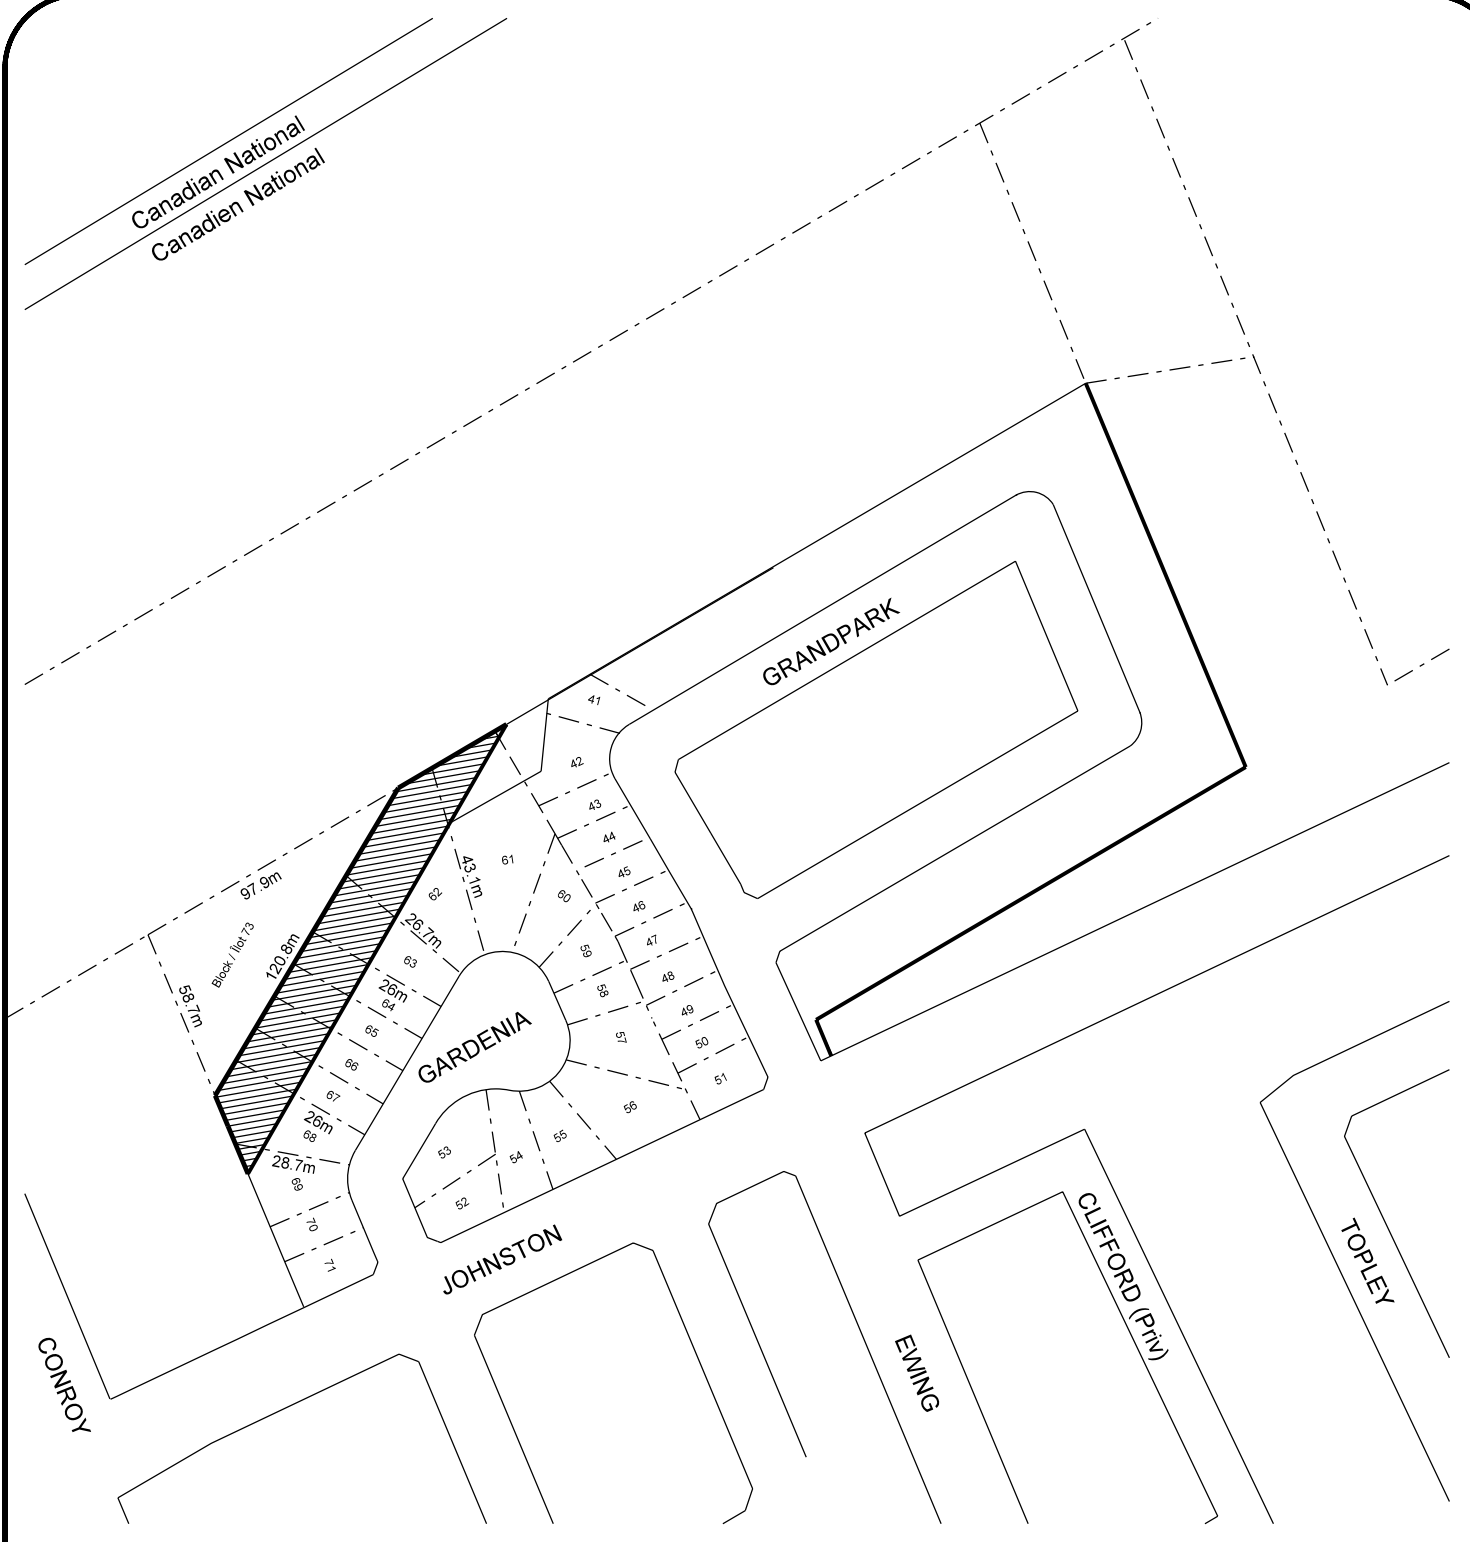

Canadian National
Canadien National

Buildings prohibited in this area
Bâtiments interdits dans ce secteur

Produced by Infrastructure Services
and Community Sustainability

Produit par le Services d'infrastructure
et Viabilité des collectivités

This is Schedule 212 to Zoning By-law 2008-250
Annexe 212 au Règlement de zonage n° 2008-250

M:\ZONING_BYLAW\SCHEDULES\ORIGINALS\SCHEDULE_212

Scale
N.T.S.
Metres

Échelle
N.T.S.
Mètres