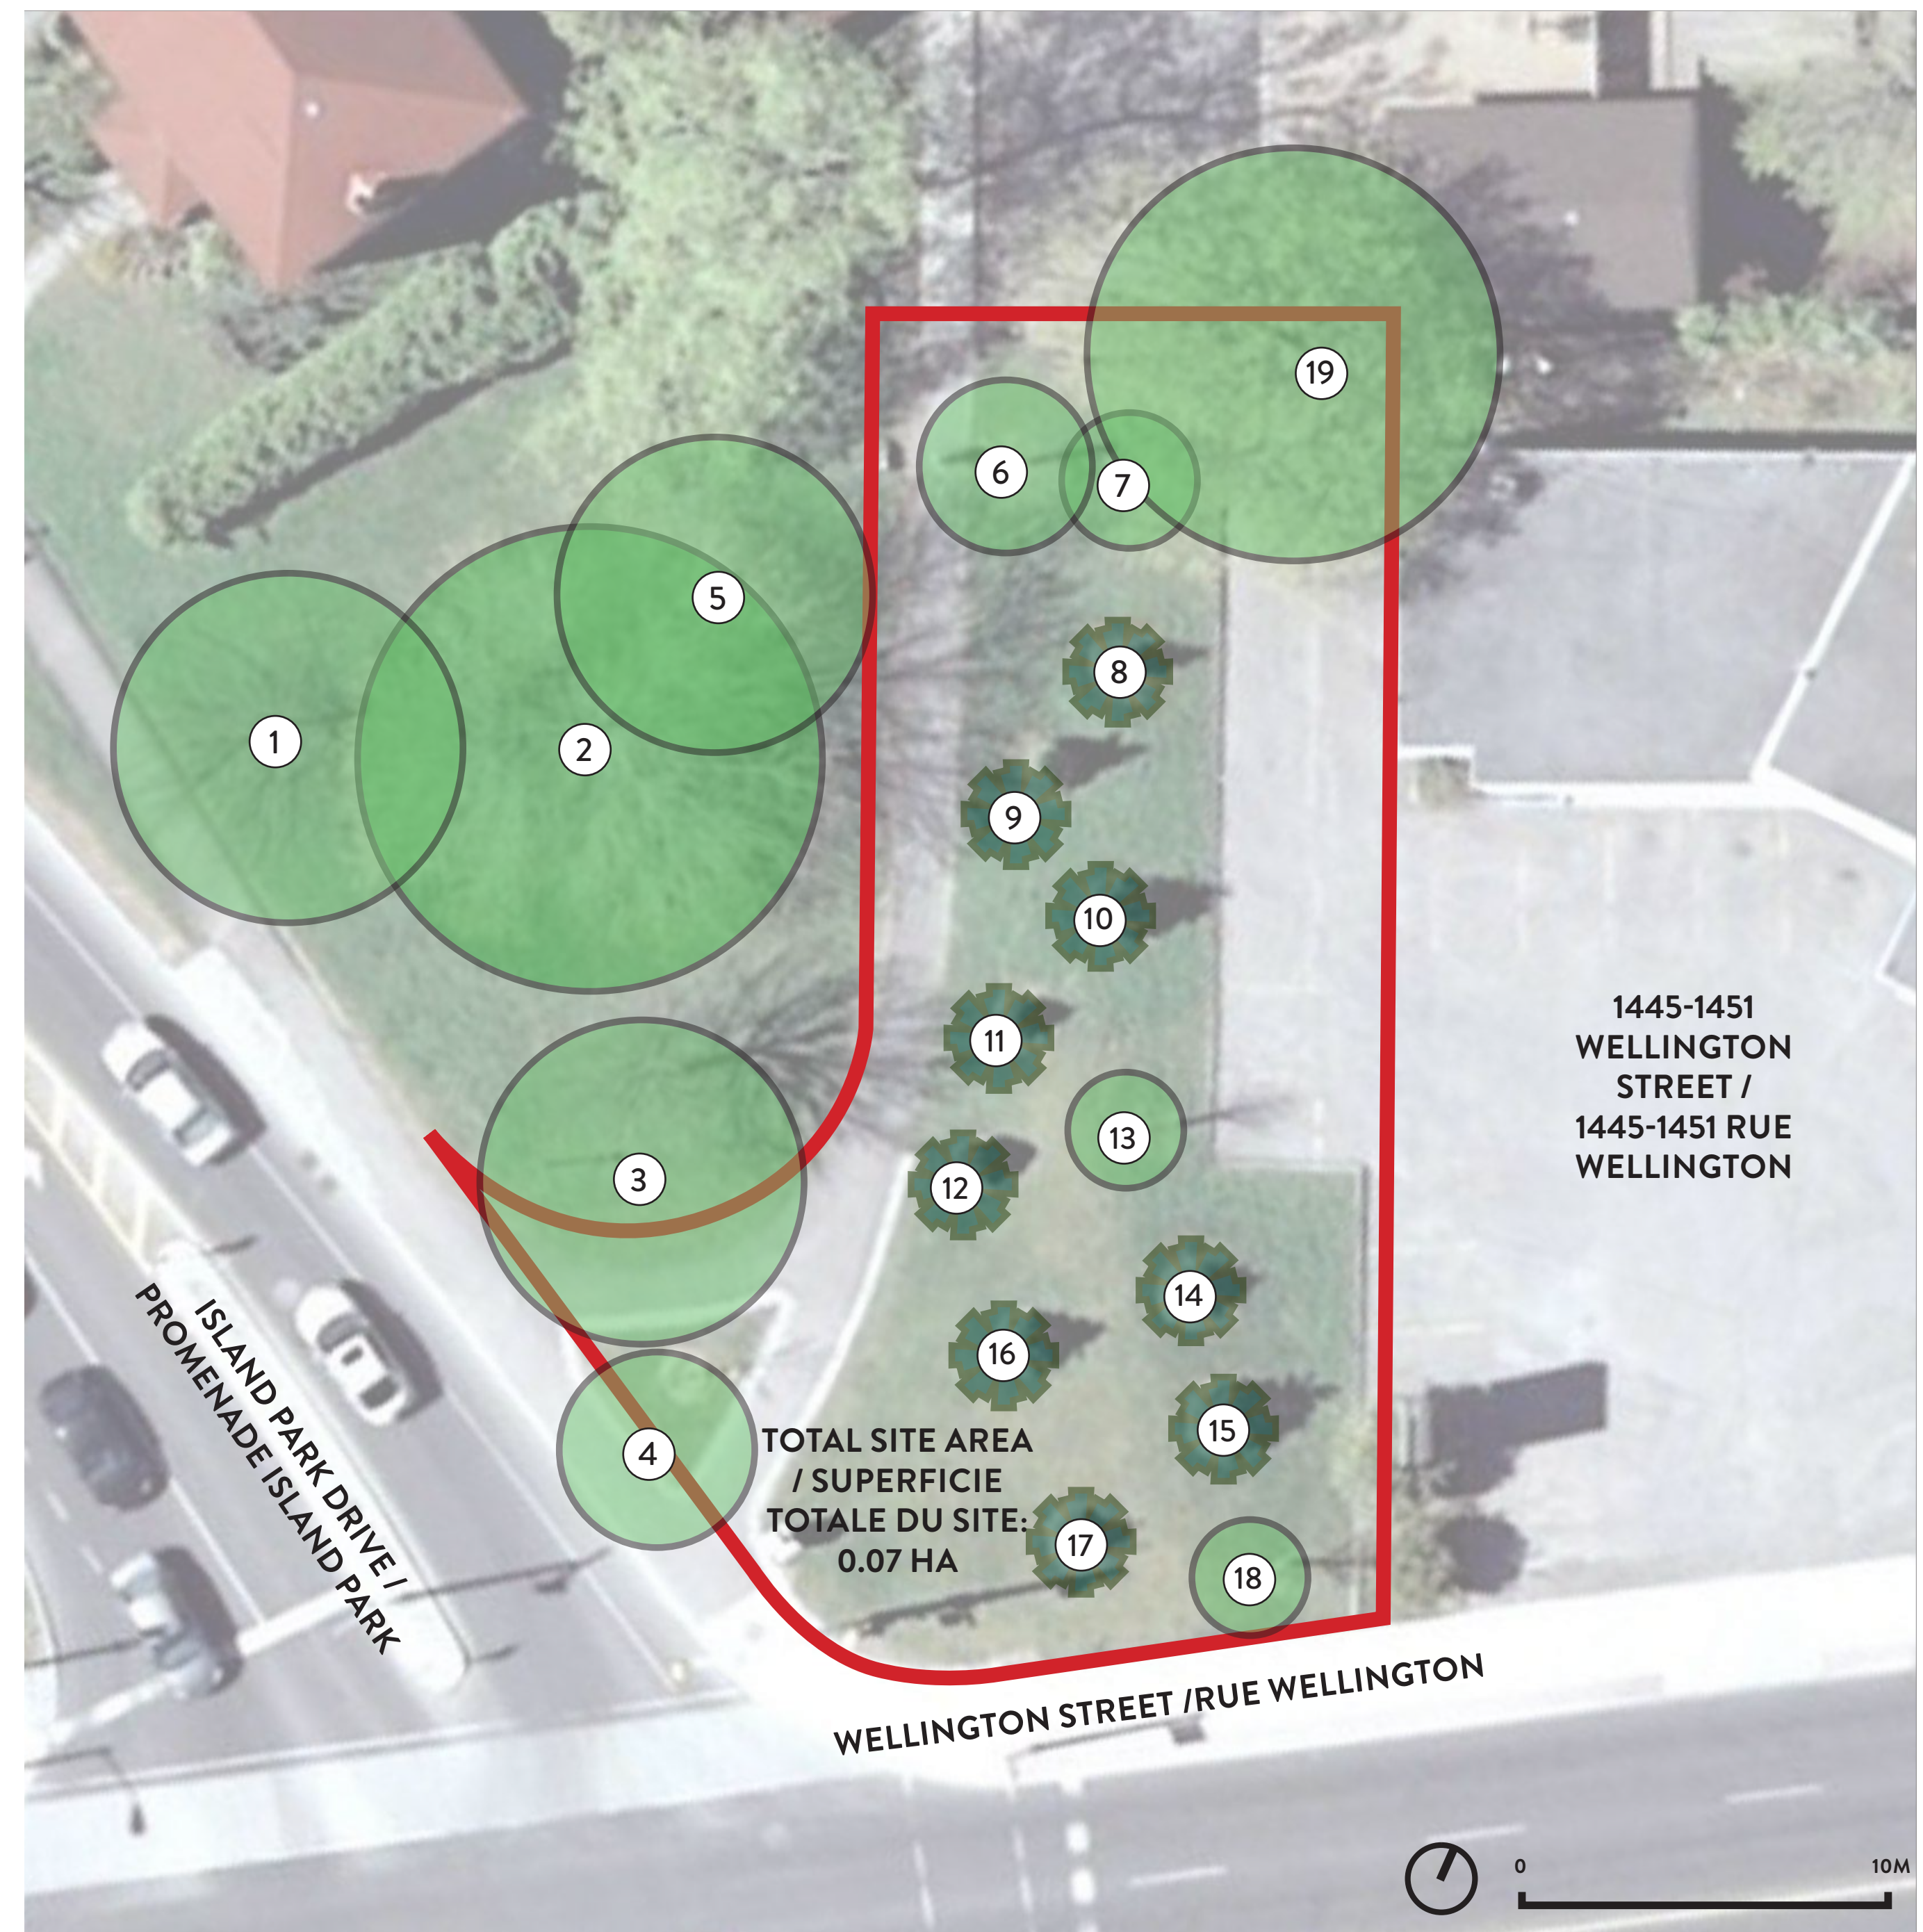

- LEGEND / LÉGENDE**
- SUBJECT SITE / SITE EN QUESTION
 - ACTIVE STREET FRONTAGE / FAÇADE ACTIVE
 - RECREATIONAL PATHWAY / SENTIER RÉCRÉATIF
 - ① FISHER PARK PUBLIC SCHOOL / L'ÉCOLE PUBLIQUE FISHER PARK
 - ② FISHER PARK COMMUNITY CENTRE / CENTRE COMMUNAUTAIRE FISHER PARK
 - ③ ELMDALE PUBLIC SCHOOL / L'ÉCOLE PUBLIQUE ELMDALE
 - ④ HILSON AVENUE PUBLIC SCHOOL / L'ÉCOLE PUBLIQUE HILSON AVENUE
 - ⑤ SUPER STORE
 - ⑥ WESTBORO MONTESSORI SCHOOL / L'ÉCOLE MONTESSORI DE WESTBORO
 - ⑦ METRO
 - 🏫 SCHOOL / ÉCOLE
 - 🛒 GROCERY STORE / ÉPICERIE
 - 🏠 COMMUNITY CENTRE / CENTRE COMMUNAUTAIRE

SITE CONTEXT / CONTEXTE DU CHANTIER

TREE INVENTORY / INVENTAIRE D'ARBRES

1445-1451 WELLINGTON STREET W + ROCKHURST 'PARK' / 1445-1451 RUE WELLINGTON O + PARC ROCKHURST
EXISTING CONDITIONS / CONDITIONS ACTUELLES
 JUNE 9, 2016 / LE 9 JUIN 2016

PARK IDEA #1

PARK IDEA #2

PARK IDEA #3

PARK IDEA #4

PLAYGROUND / TERRAIN DE JEUX

WATER FEATURE / OUVRAGE D'EAU

SHADE STRUCTURE / OMBRIÈRE

GATEWAY FEATURE / POINT D'ACCÈS

SEATING / PLACES ASSISES

PLANTINGS / PLANTATIONS