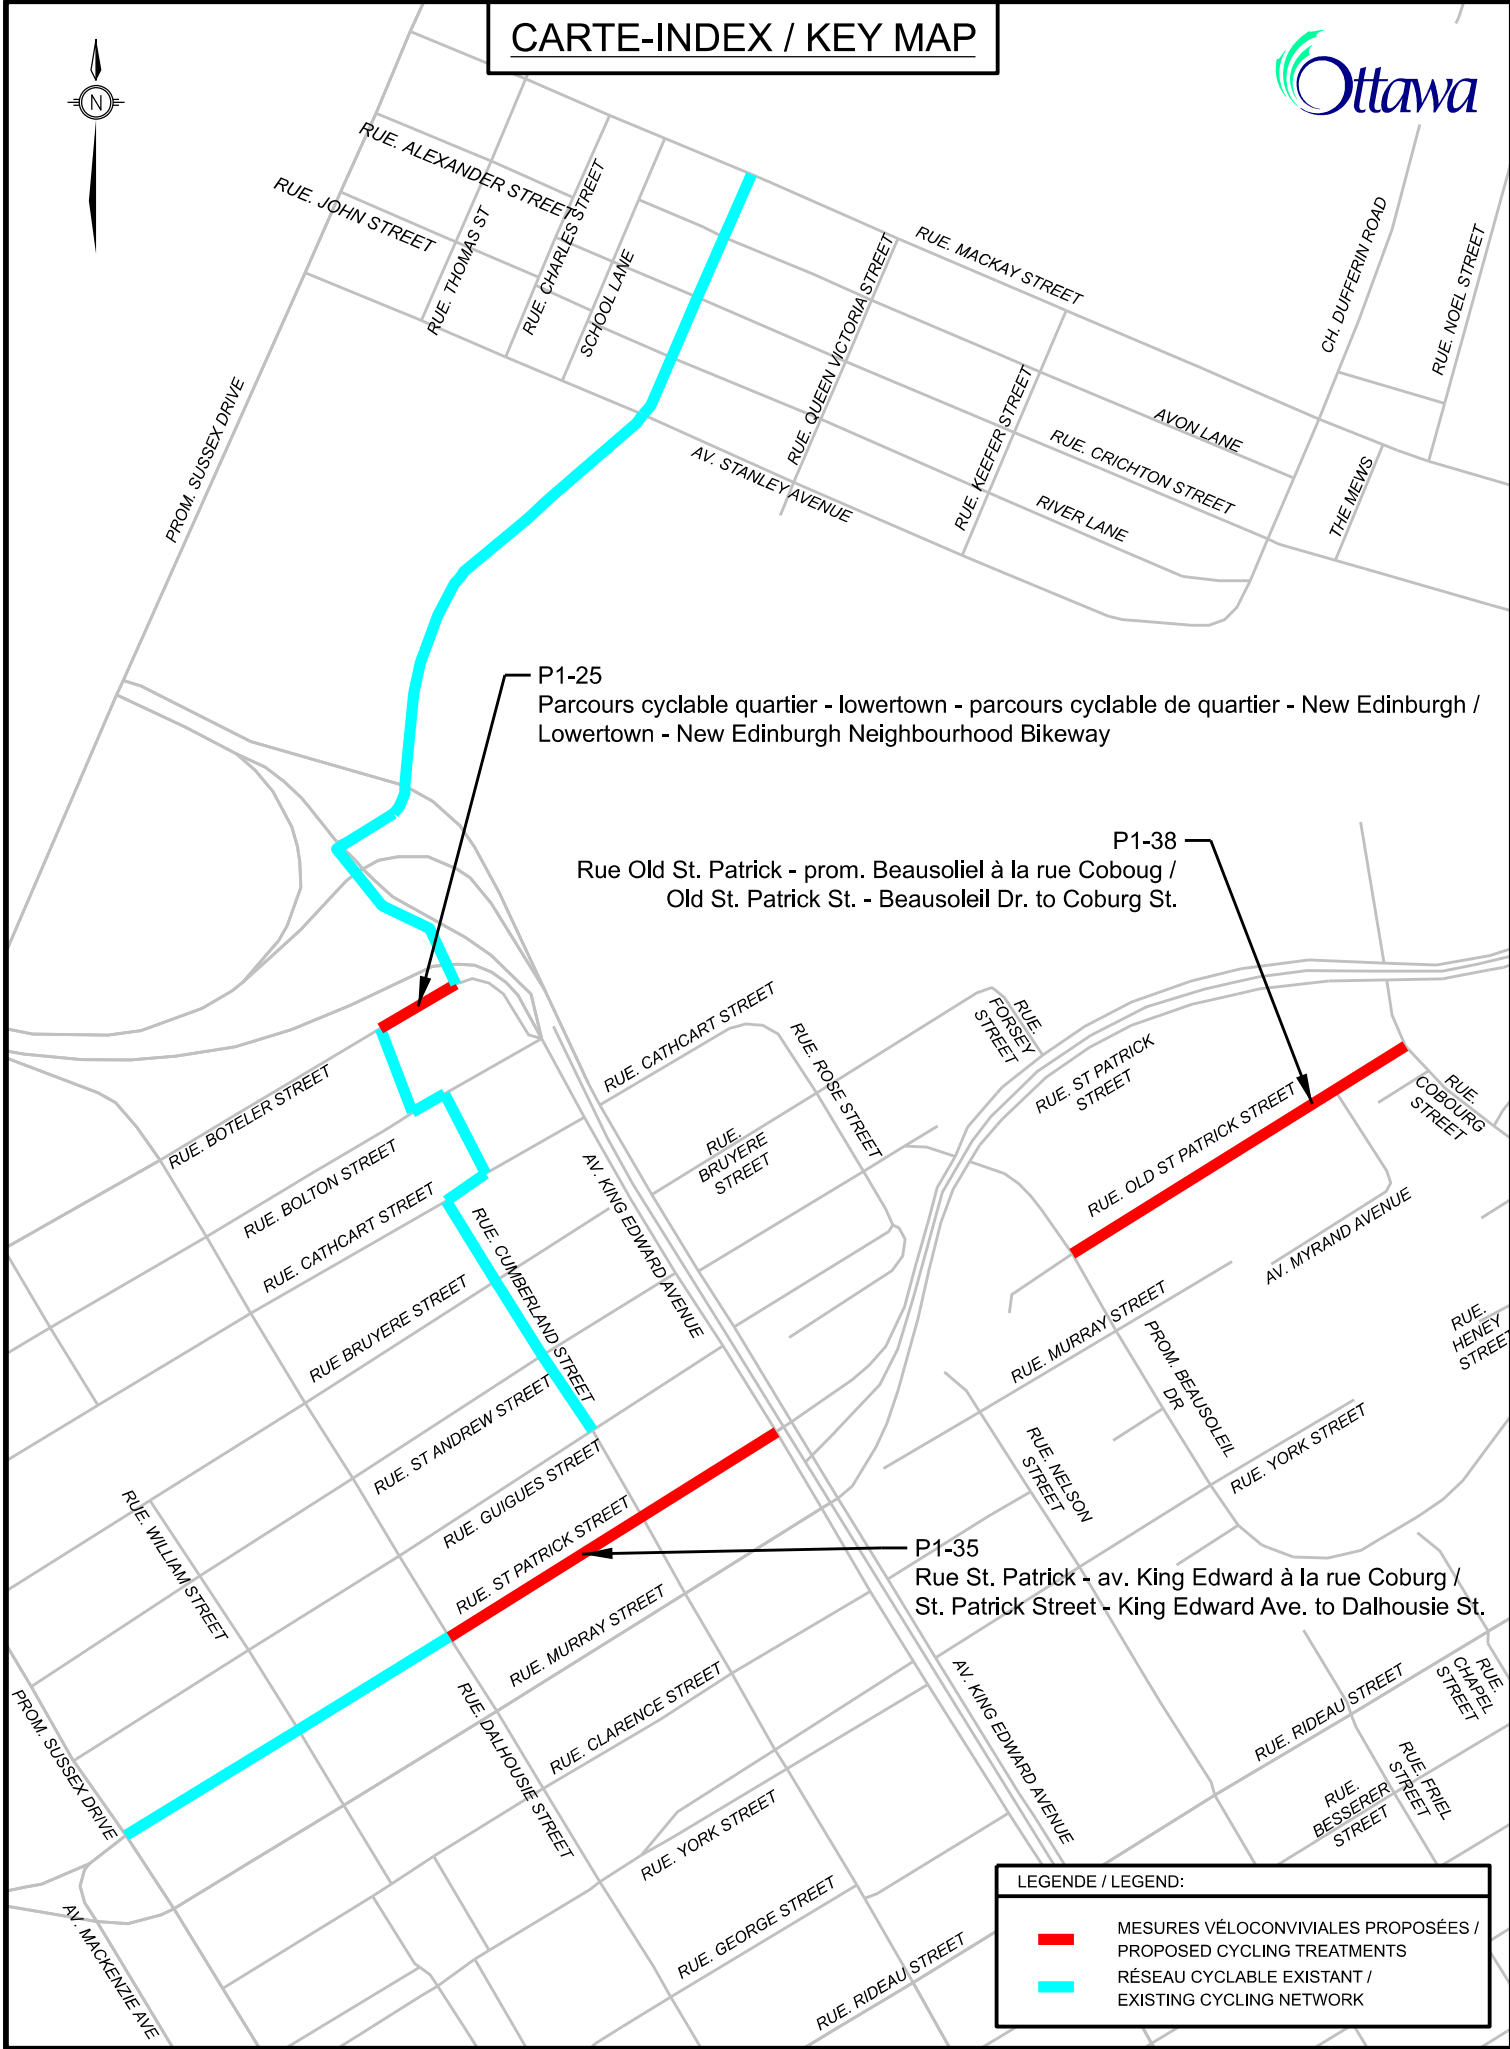

CARTE-INDEX / KEY MAP

P1-25
 Parcours cyclable quartier - lowertown - parcours cyclable de quartier - New Edinburgh /
 Lowertown - New Edinburgh Neighbourhood Bikeway

P1-38
 Rue Old St. Patrick - prom. Beausoleil à la rue Coboug /
 Old St. Patrick St. - Beausoleil Dr. to Cobourg St.

P1-35
 Rue St. Patrick - av. King Edward à la rue Cobourg /
 St. Patrick Street - King Edward Ave. to Dalhousie St.

LEGENDE / LEGEND:

- MESURES VÉLOCONVIALES PROPOSÉES / PROPOSED CYCLING TREATMENTS
- RÉSEAU CYCLABLE EXISTANT / EXISTING CYCLING NETWORK