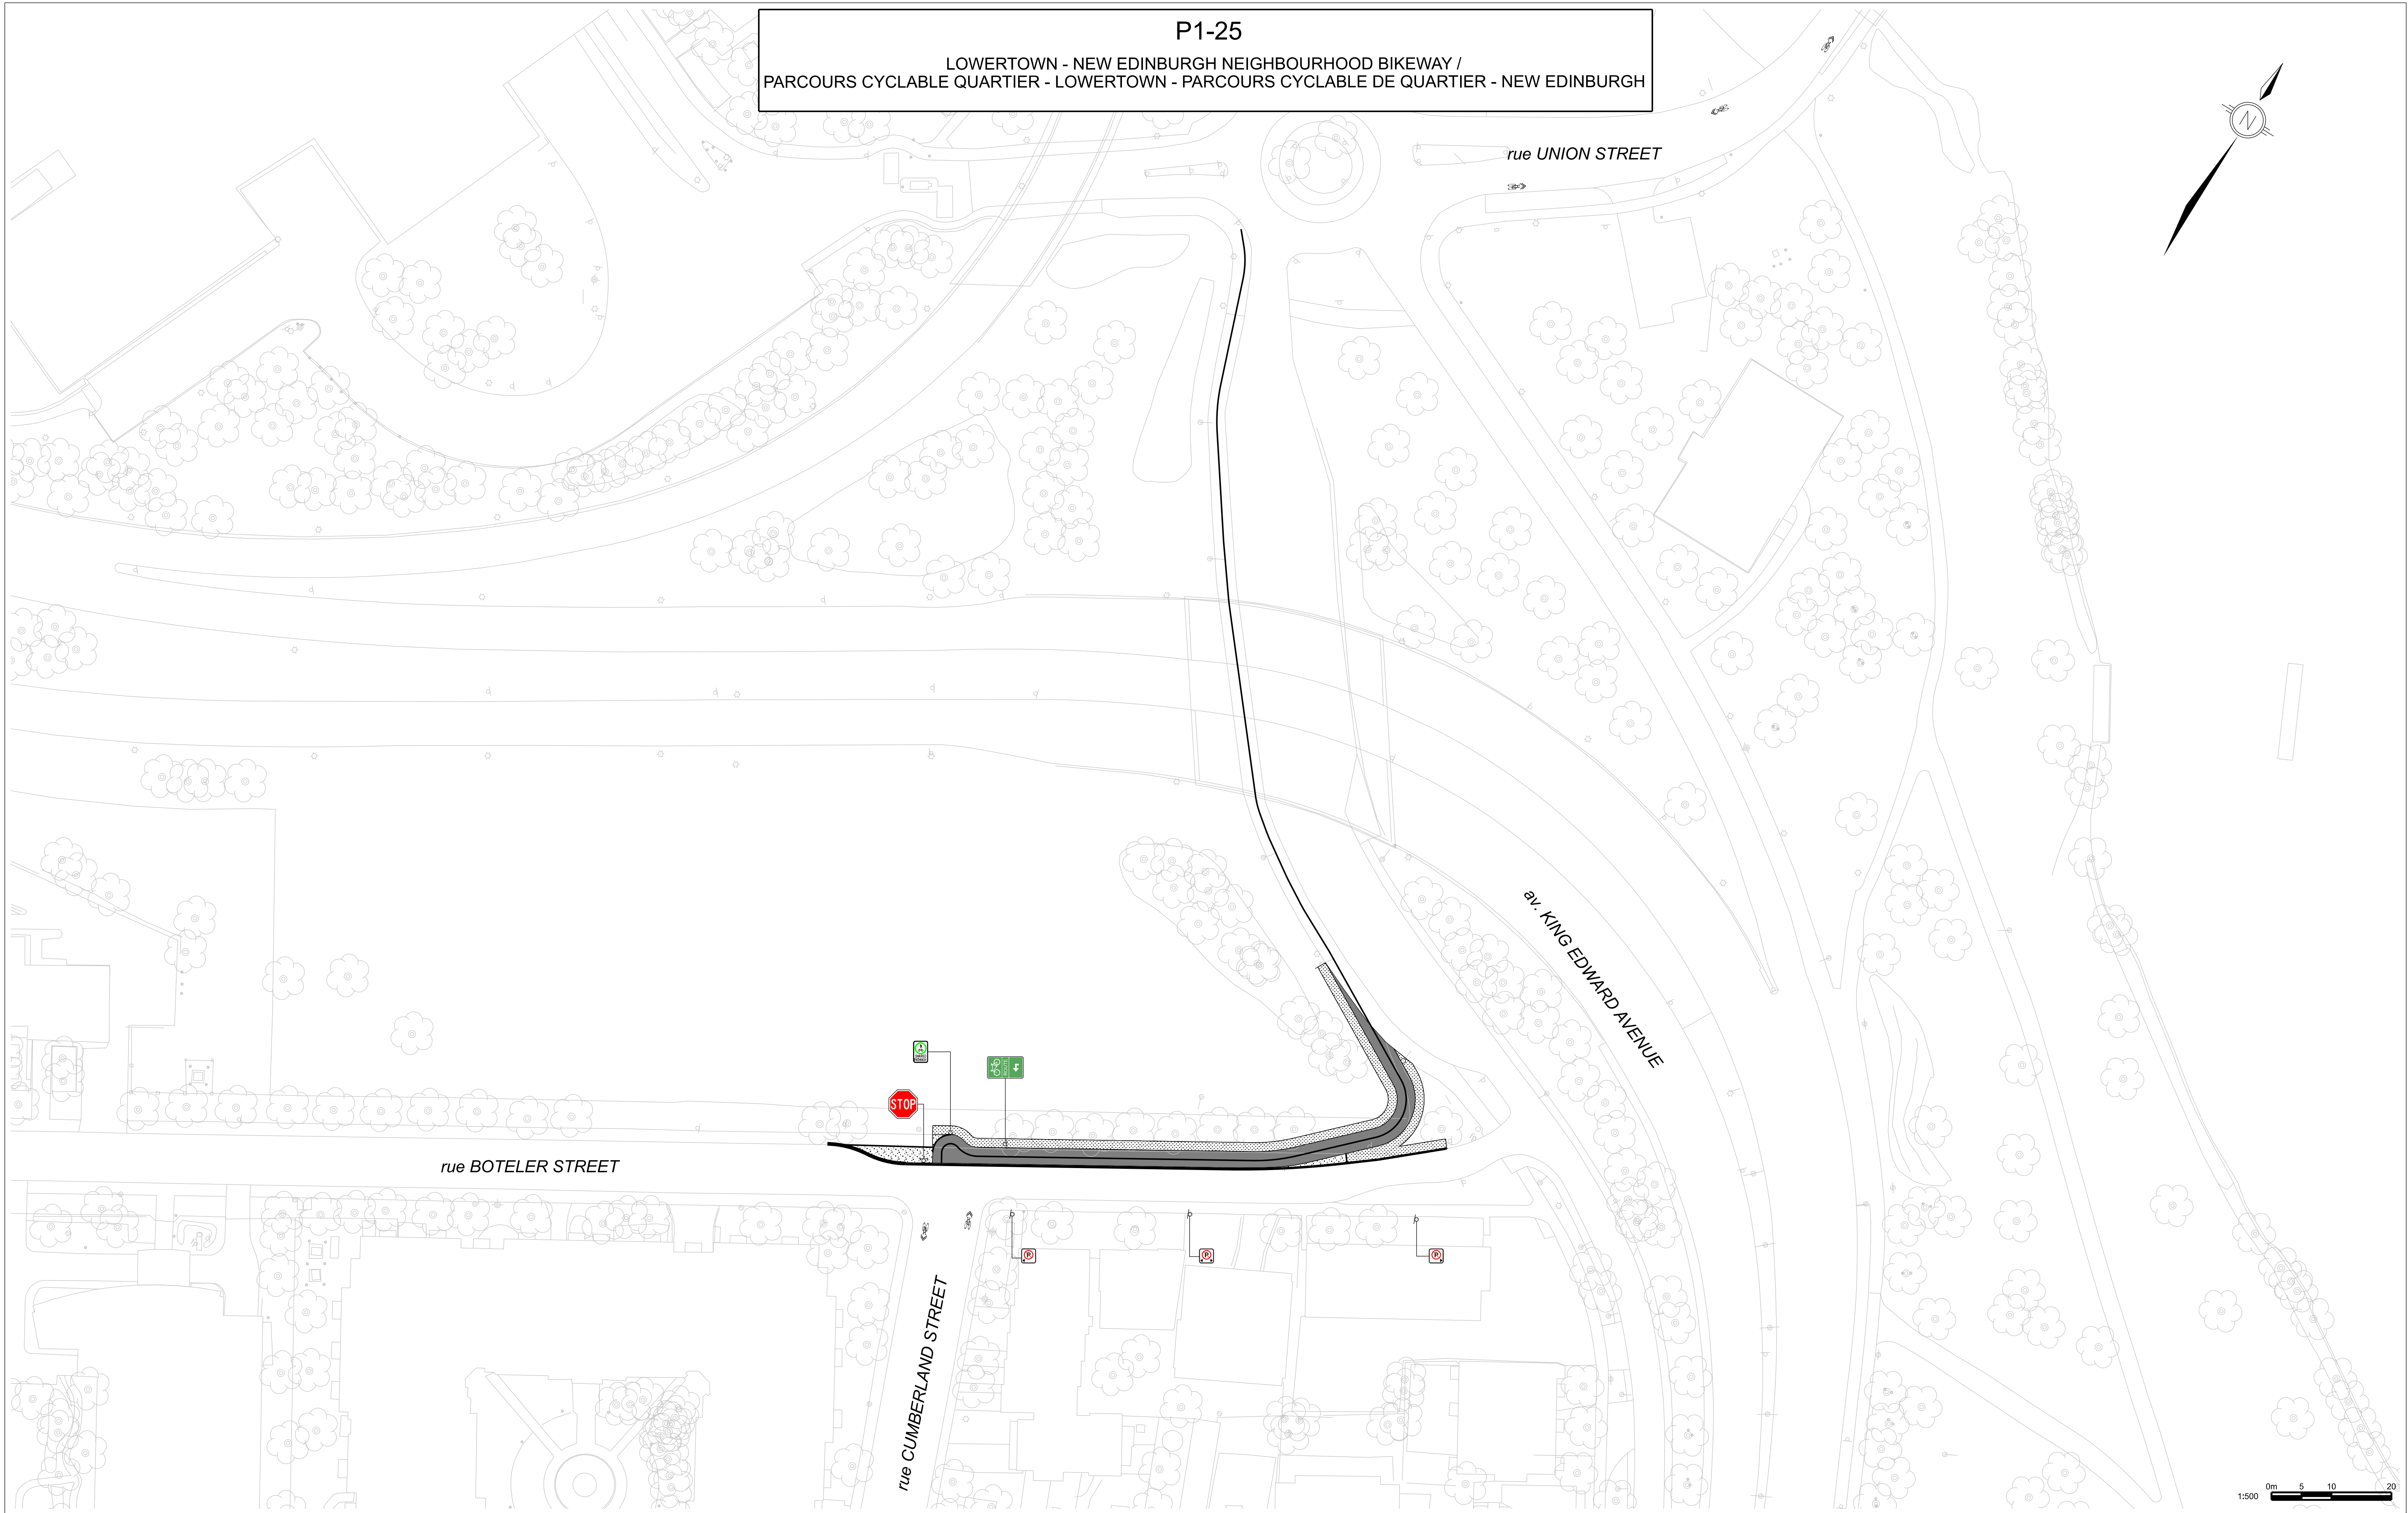

P1-25
LOWERTOWN - NEW EDINBURGH NEIGHBOURHOOD BIKEWAY /
PARCOURS CYCLABLE QUARTIER - LOWERTOWN - PARCOURS CYCLABLE DE QUARTIER - NEW EDINBURGH

1:500 0m 5 10 20