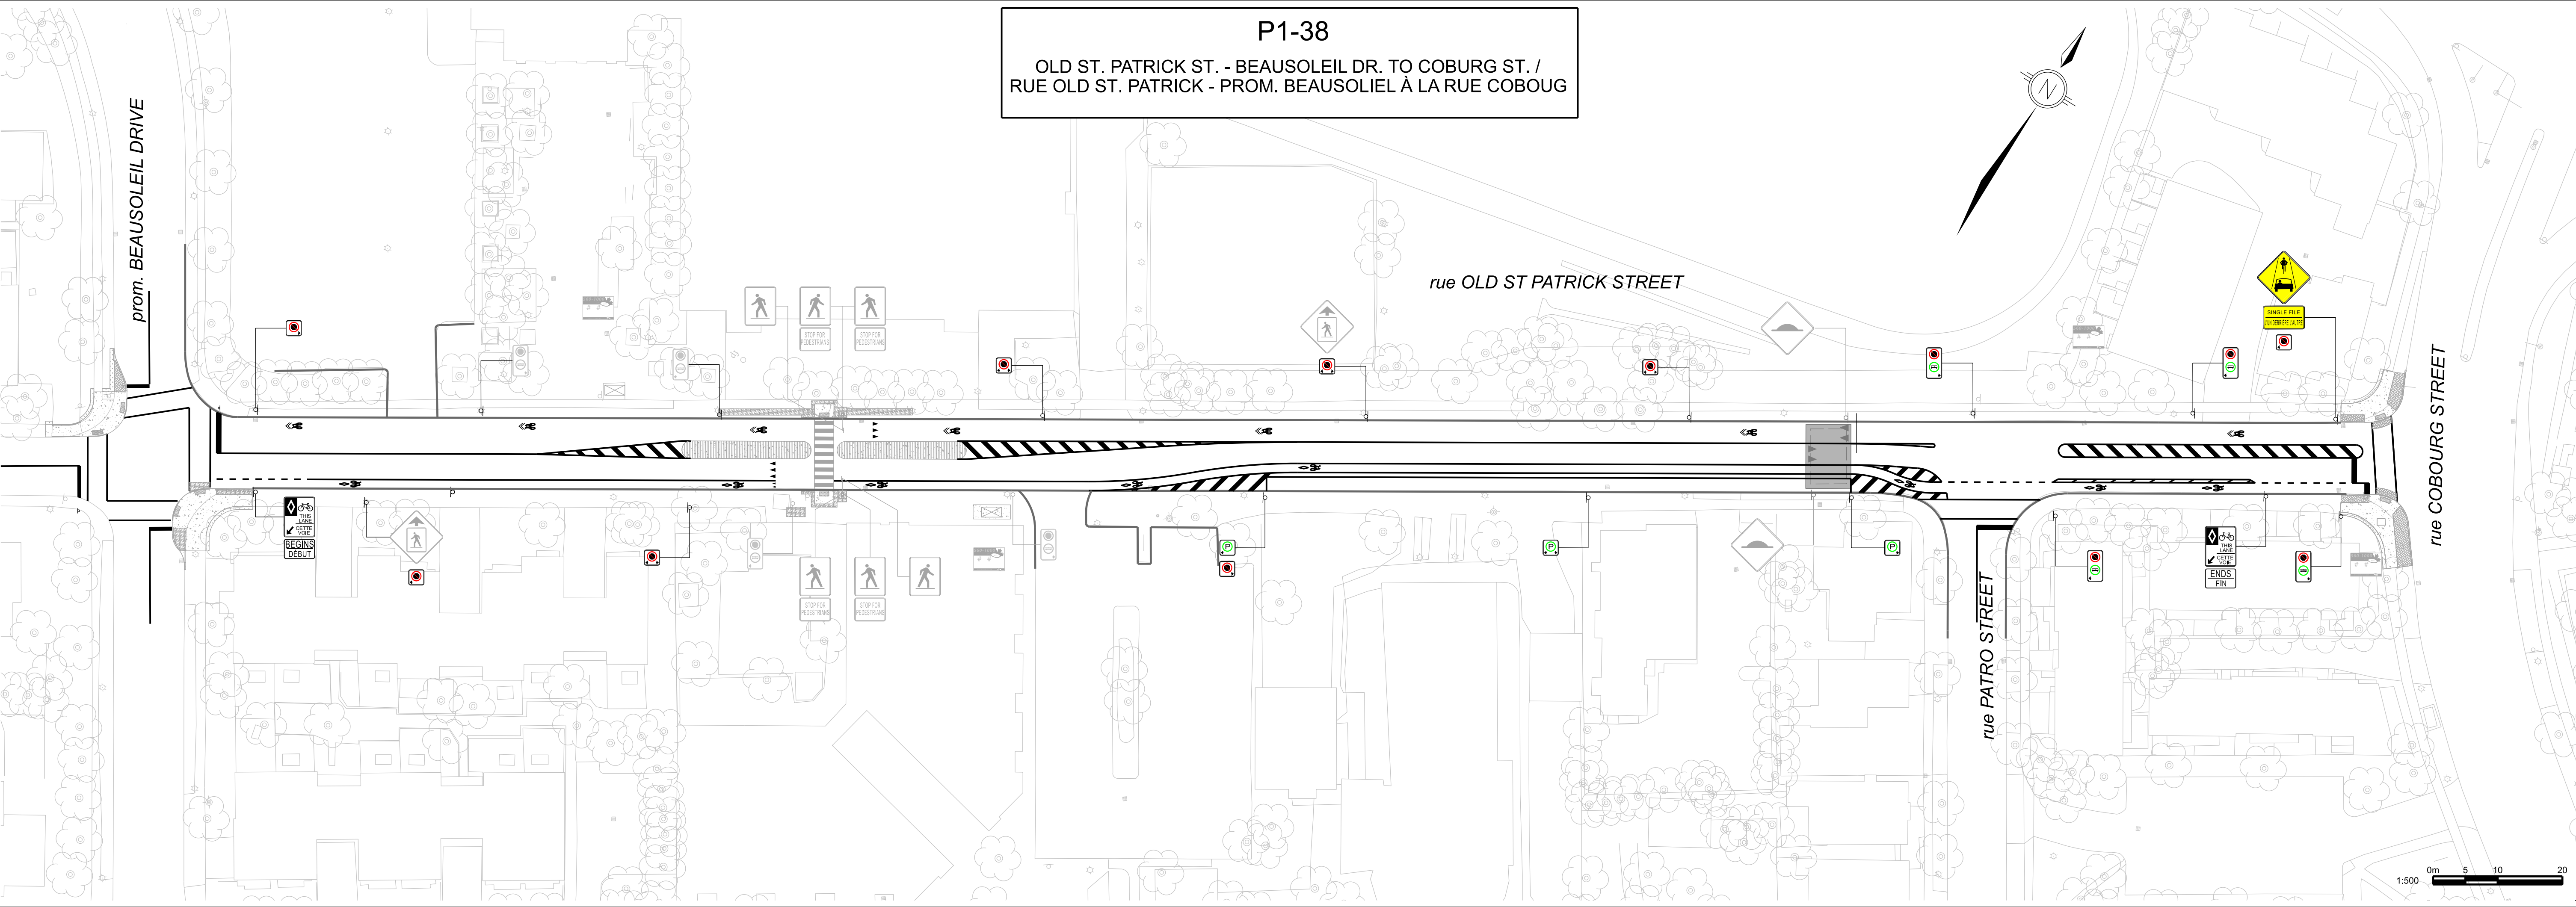

P1-38

OLD ST. PATRICK ST. - BEAUSOLEIL DR. TO COBURG ST. /
RUE OLD ST. PATRICK - PROM. BEAUSOLEIL À LA RUE COBOUG

prom. BEAUSOLEIL DRIVE

rue OLD ST PATRICK STREET

rue COBURG STREET

rue PATRO STREET

0m 5 10 20
1:500