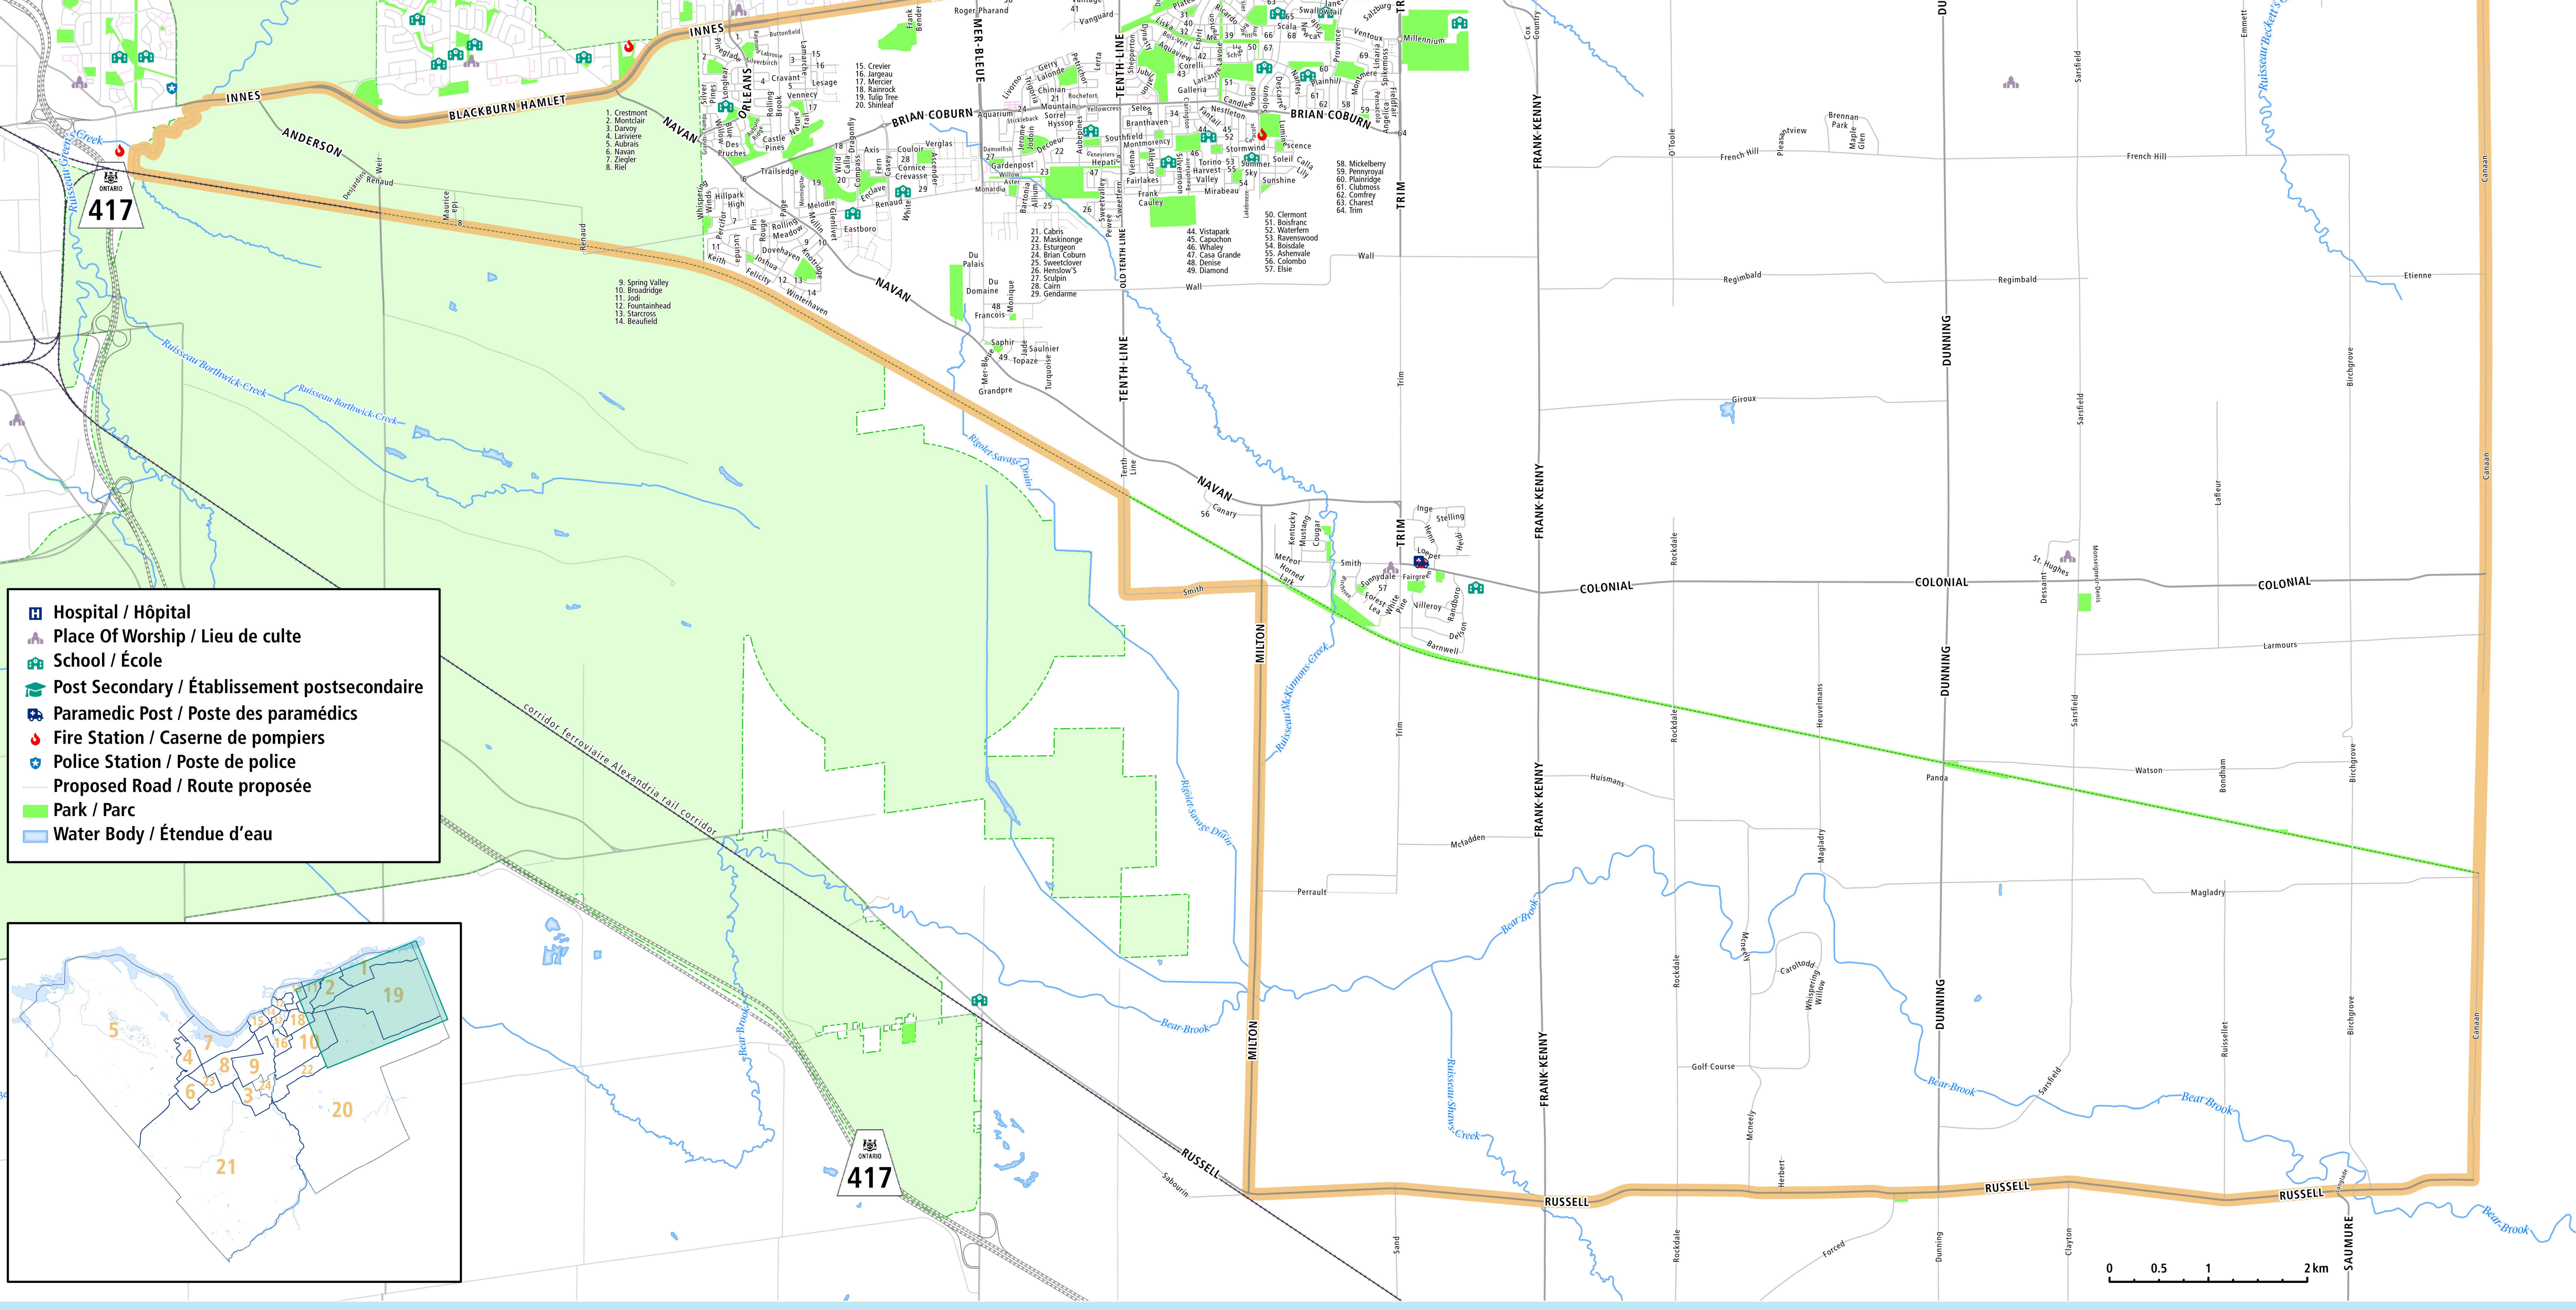

Ward / Quartier 19
Orléans South-Navan
Orléans-Sud-Navan

- Hospital / Hôpital
- Place Of Worship / Lieu de culte
- School / École
- Post Secondary / Établissement postsecondaire
- Paramedic Post / Poste des paramédics
- Fire Station / Caserne de pompiers
- Police Station / Poste de police
- Proposed Road / Route proposée
- Park / Parc
- Water Body / Étendue d'eau