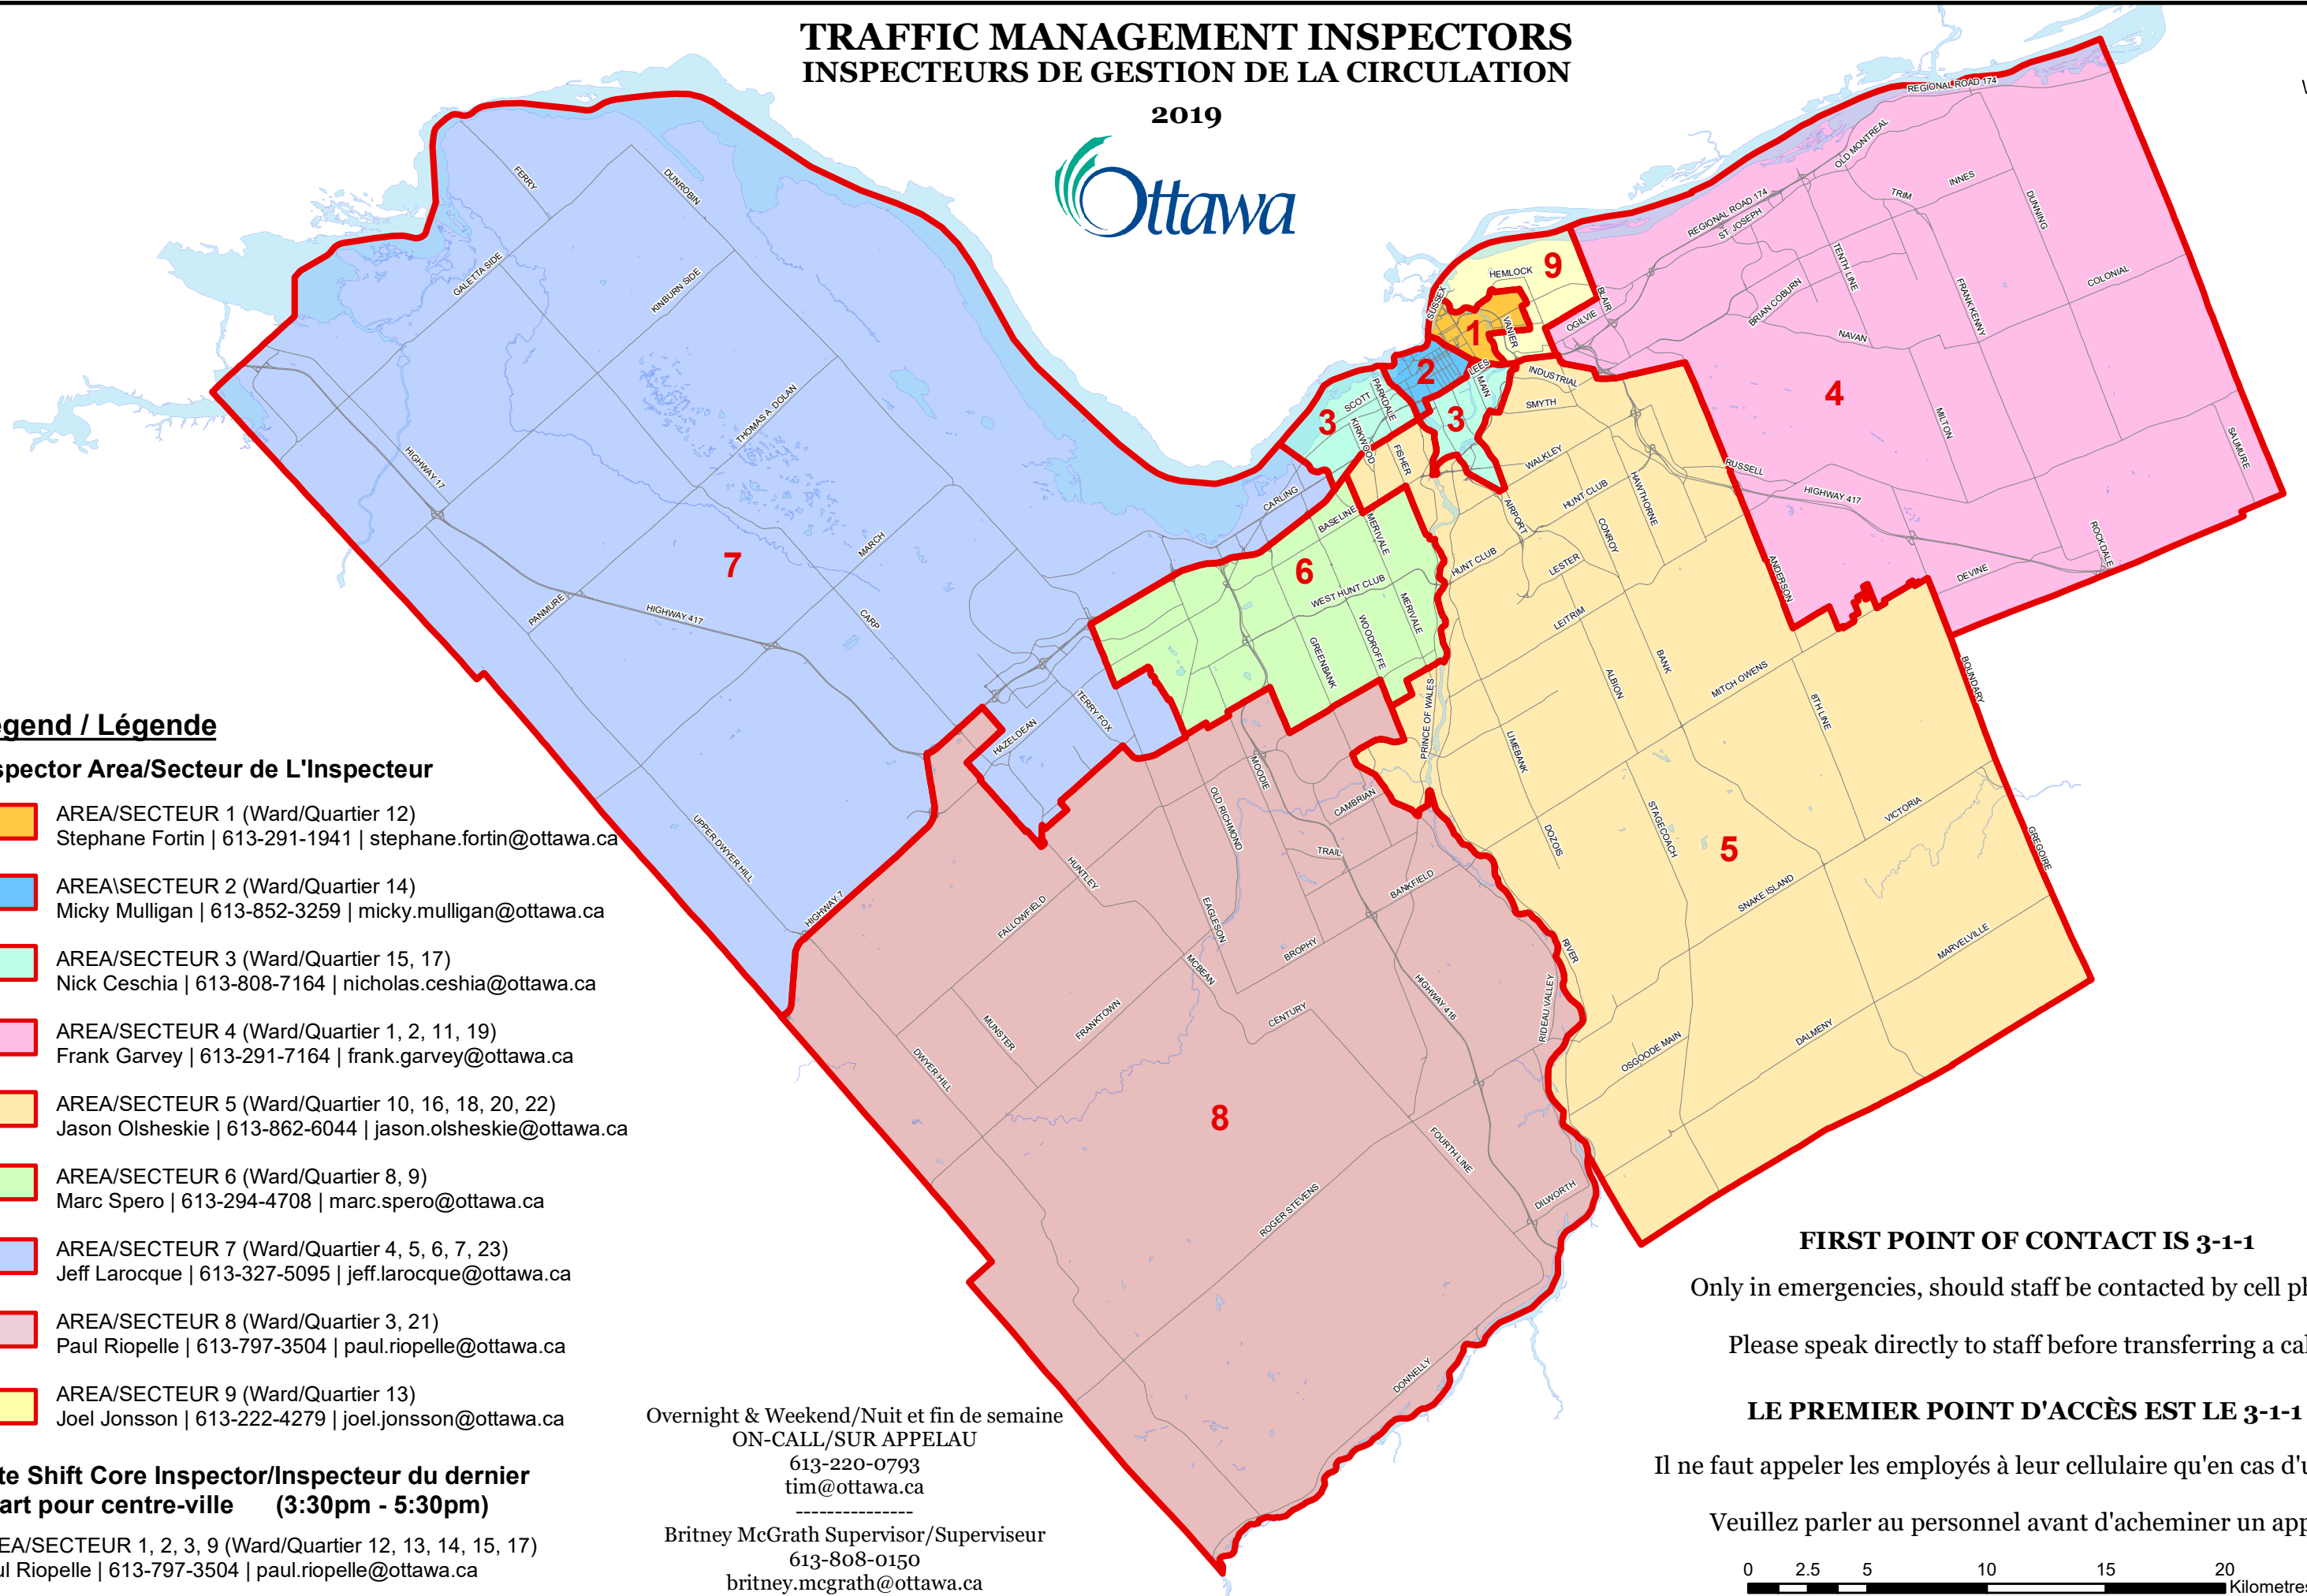

TRAFFIC MANAGEMENT INSPECTORS INSPECTEURS DE GESTION DE LA CIRCULATION

2019

Legend / Légende

Inspector Area/Secteur de L'Inspecteur

- AREA/SECTEUR 1 (Ward/Quartier 12)
Stephane Fortin | 613-291-1941 | stephane.fortin@ottawa.ca
- AREA/SECTEUR 2 (Ward/Quartier 14)
Micky Mulligan | 613-852-3259 | micky.mulligan@ottawa.ca
- AREA/SECTEUR 3 (Ward/Quartier 15, 17)
Nick Ceschia | 613-808-7164 | nicholas.ceschia@ottawa.ca
- AREA/SECTEUR 4 (Ward/Quartier 1, 2, 11, 19)
Frank Garvey | 613-291-7164 | frank.garvey@ottawa.ca
- AREA/SECTEUR 5 (Ward/Quartier 10, 16, 18, 20, 22)
Jason Olsheskie | 613-862-6044 | jason.olsheskie@ottawa.ca
- AREA/SECTEUR 6 (Ward/Quartier 8, 9)
Marc Spero | 613-294-4708 | marc.spero@ottawa.ca
- AREA/SECTEUR 7 (Ward/Quartier 4, 5, 6, 7, 23)
Jeff Larocque | 613-327-5095 | jeff.larocque@ottawa.ca
- AREA/SECTEUR 8 (Ward/Quartier 3, 21)
Paul Riopelle | 613-797-3504 | paul.riopelle@ottawa.ca
- AREA/SECTEUR 9 (Ward/Quartier 13)
Joel Jonsson | 613-222-4279 | joel.jonsson@ottawa.ca

Late Shift Core Inspector/Inspecteur du dernier quart pour centre-ville (3:30pm - 5:30pm)

AREA/SECTEUR 1, 2, 3, 9 (Ward/Quartier 12, 13, 14, 15, 17)
Paul Riopelle | 613-797-3504 | paul.riopelle@ottawa.ca

Please speak directly to staff before transferring a call.

LE PREMIER POINT D'ACCÈS EST LE 3-1-1

Il ne faut appeler les employés à leur cellulaire qu'en cas d'urgence.

Veillez parler au personnel avant d'acheminer un appel.