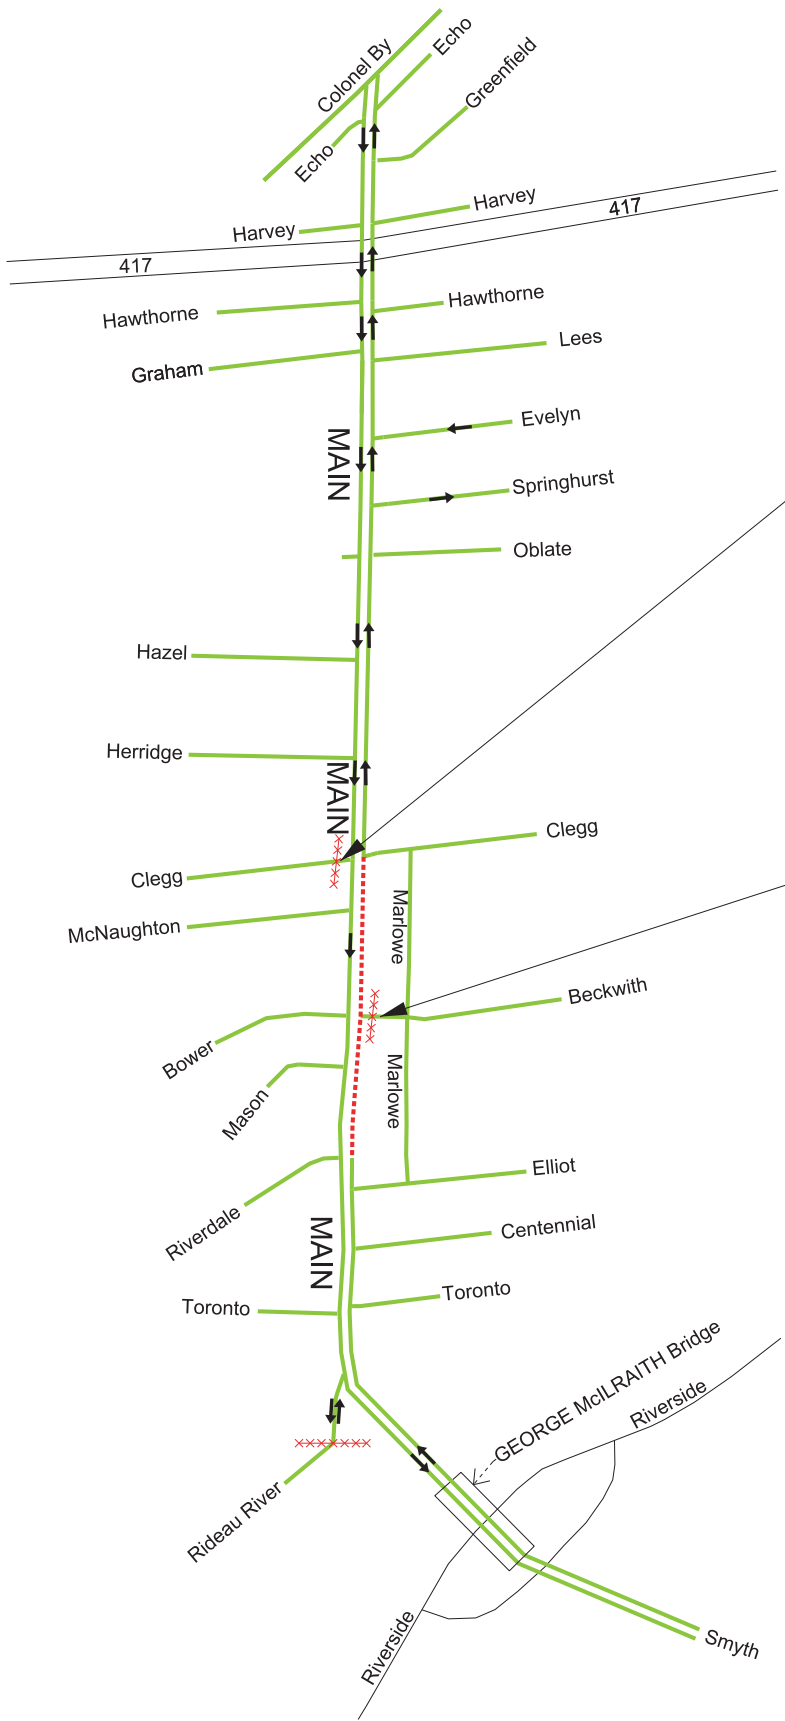

# TRAFFIC RESTRICTIONS / LES RESTRICTIONS EN MATIÈRE DE CIRCULATION

October 28th to November 11th / 28 octobre au 11 novembre

Clegg Street is closed to traffic at Main Street until November 7th.  
La rue Clegg est fermée à la circulation à la hauteur de la rue Main jusqu'au 7 novembre.

Beckwith Road will remain closed to traffic at Main Street until November 1st.  
Le chemin Beckwith restera fermé à la circulation à la hauteur de la rue Main jusqu'au 1er novembre.

LEGEND / LÉGENDE	
	Lane Open/ Voie ouverte
	Lane Closed/ Voie fermée
	Closure/ Fermeture